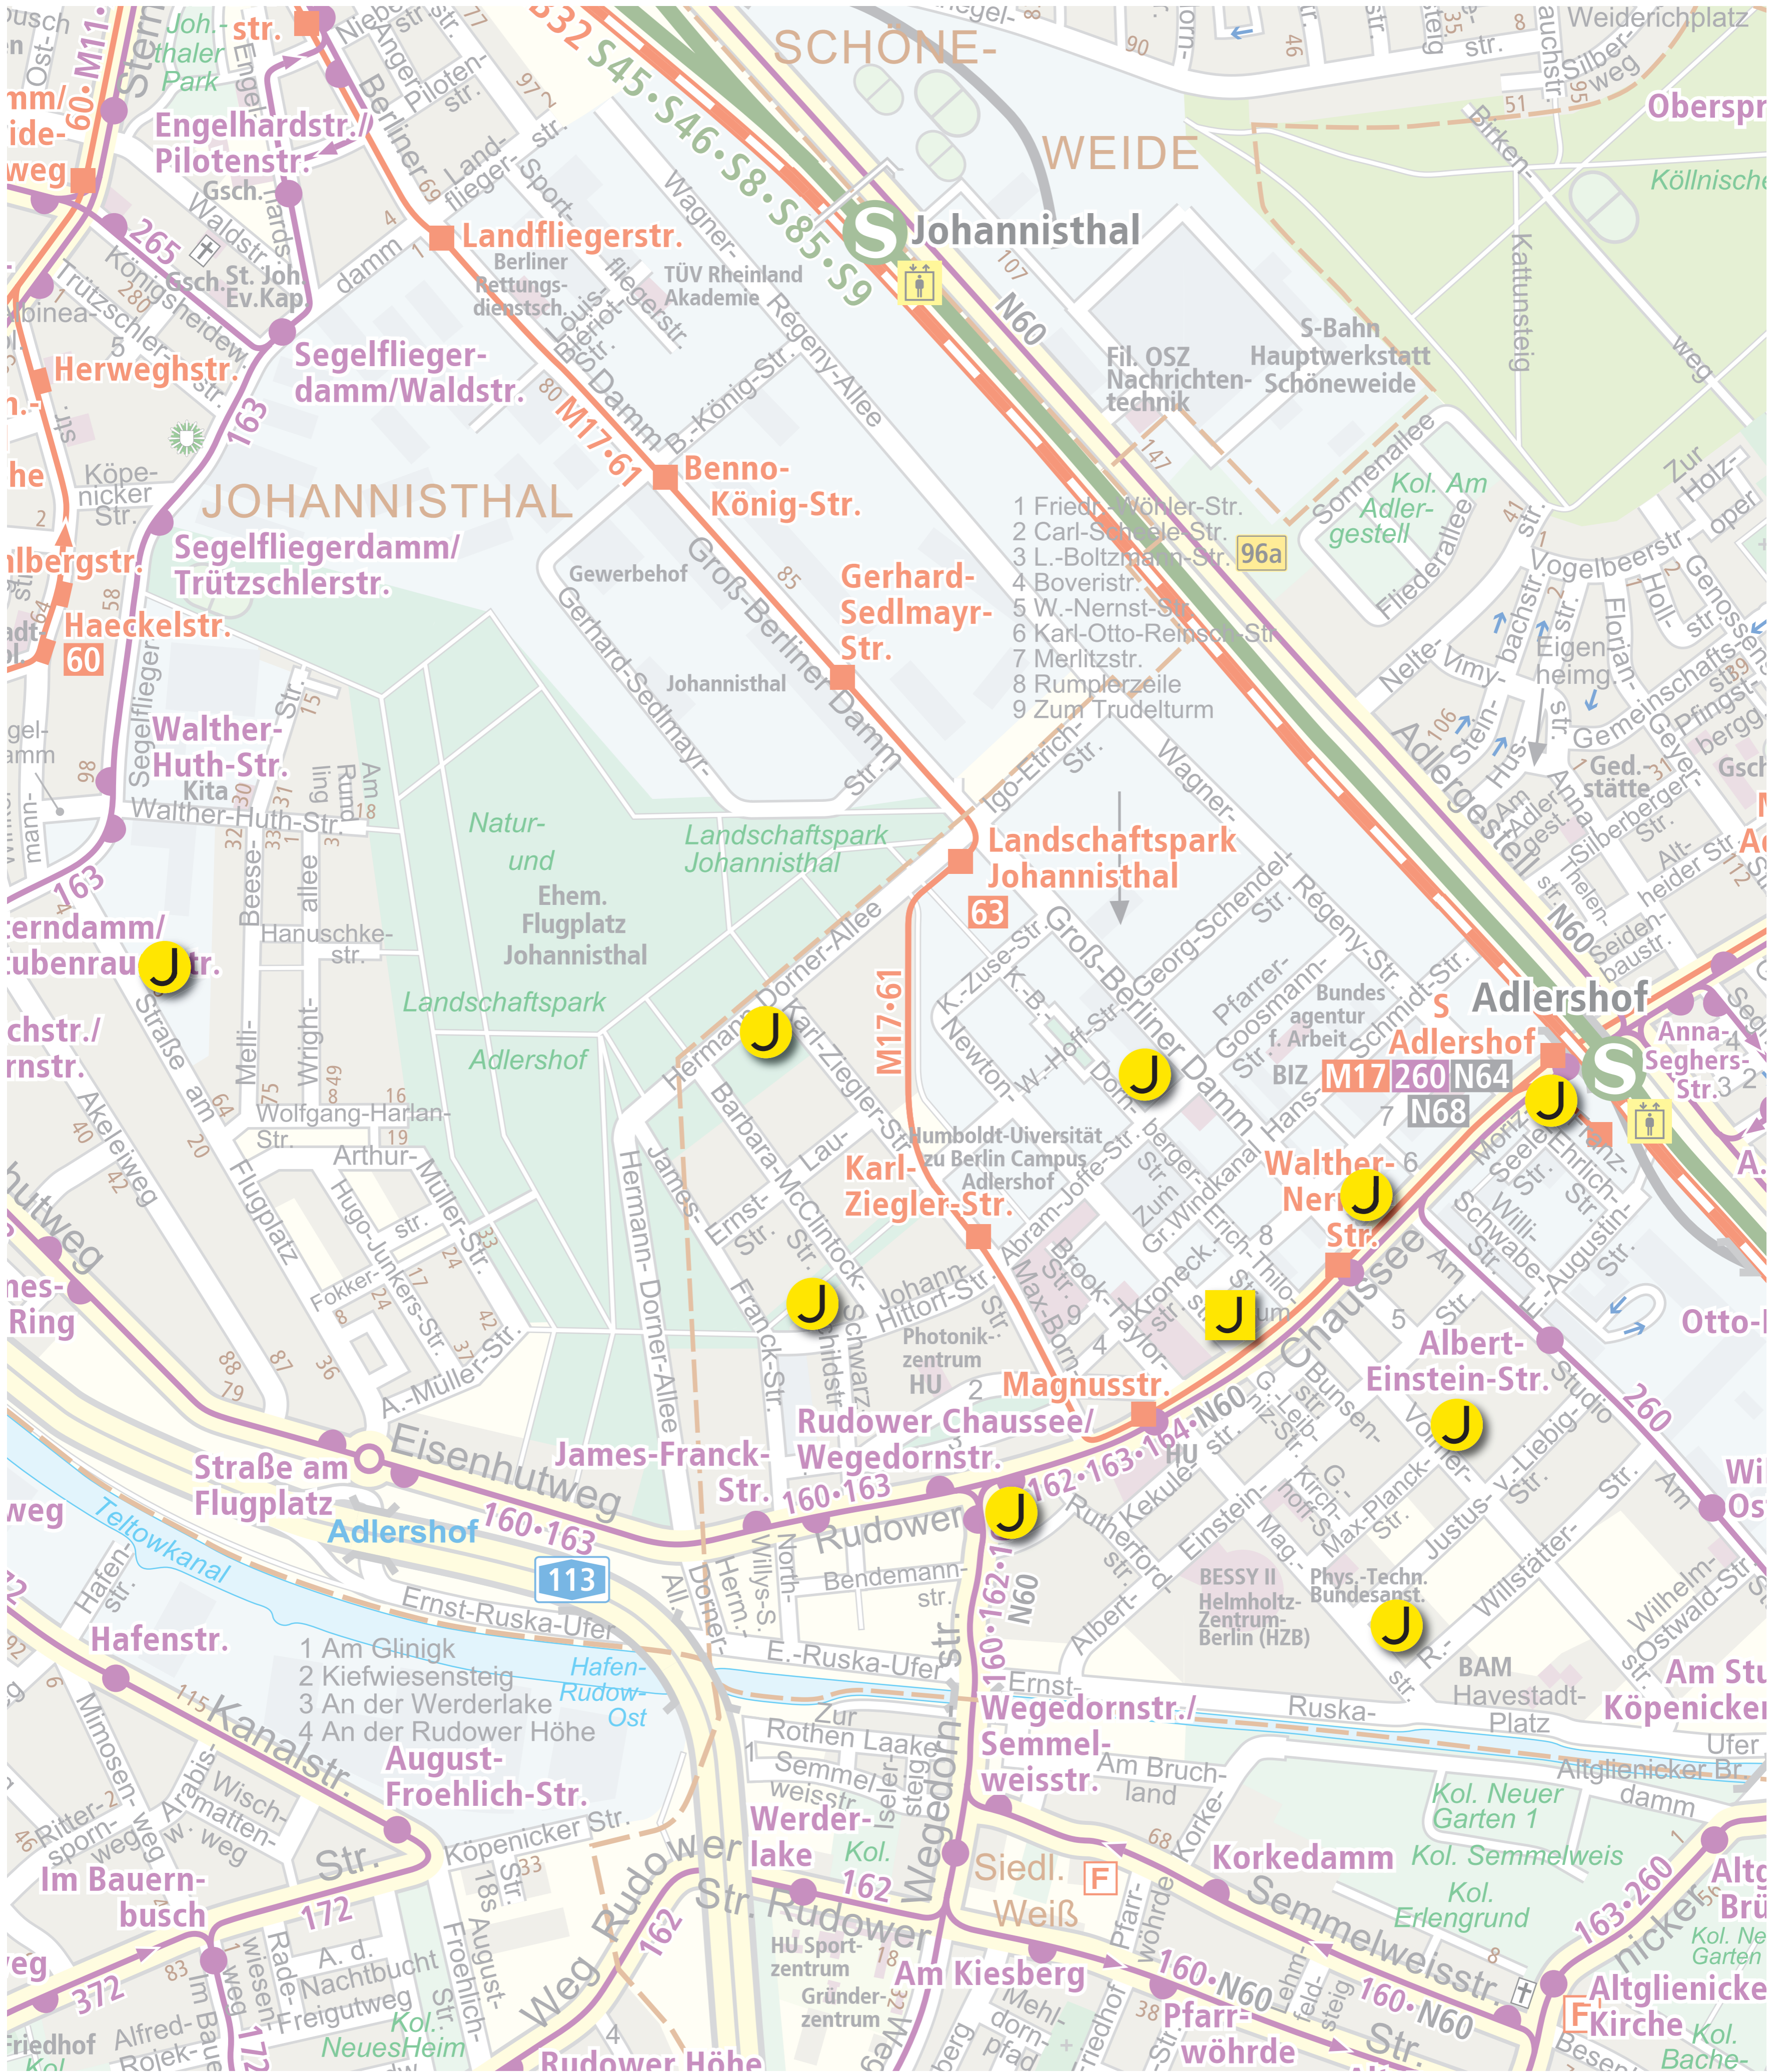

- 1 Friedr.-Wölner-Str.
- 2 Carl-Schule Str.
- 3 L.-Boltzmann-Str.
- 4 Boveristr.
- 5 W.-Nernst-Str.
- 6 Karl-Otto-Reinhold-Str.
- 7 Merlitzstr.
- 8 Rumpferzeile
- 9 Zum Trudelturm

- 1 Am Glinigk
- 2 Kiefwiesensteig
- 3 An der Werderlake
- 4 An der Rudower Höhe