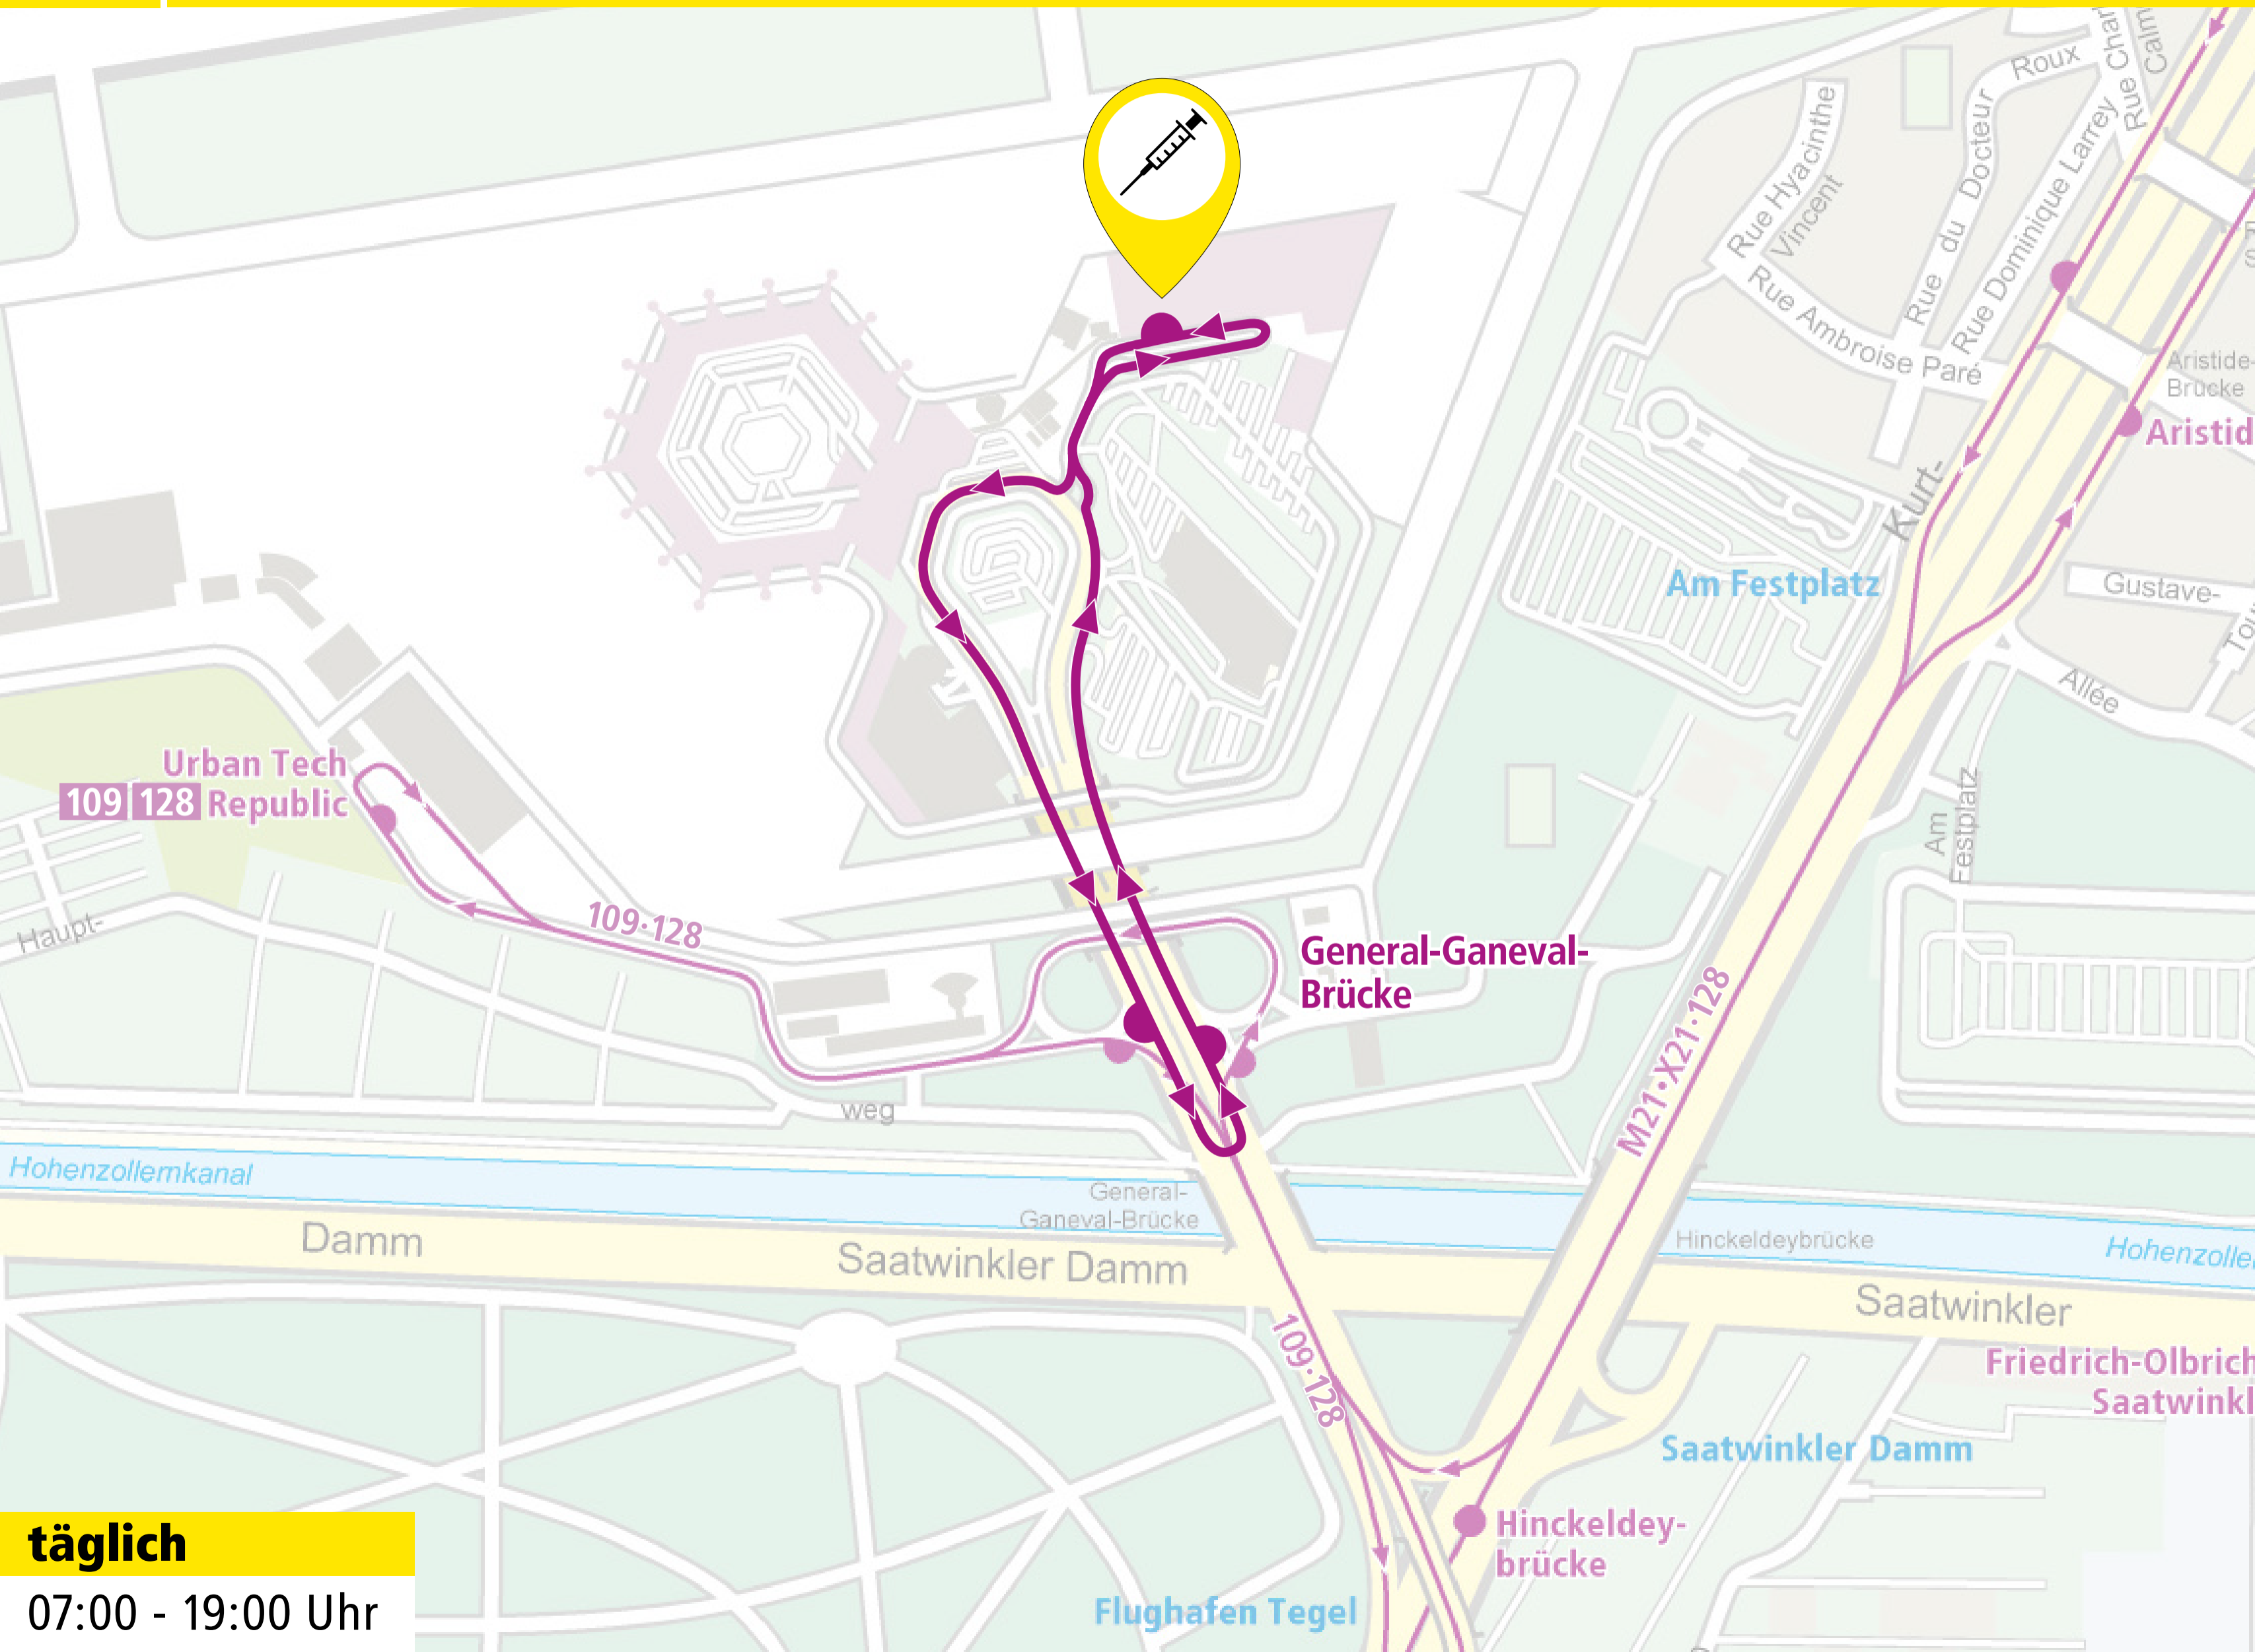

Shuttle Impfzentrum Flughafen Tegel

täglich

07:00 - 19:00 Uhr