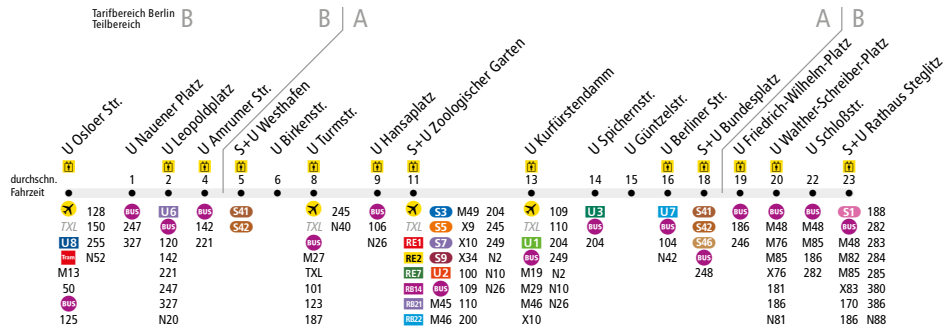

# U9 U Osloer Str. ◀▶ S+U Rathaus Steglitz

Die Linie U9 verkehrt zusätzlich in den Nächten Fr/Sa, Sa/So und vor Feiertagen. In den übrigen Nächten verkehrt die Nachtbus-Linie N9.

**i** Fluggästen zum/vom Flughafen Berlin-Tegel (TXL) empfehlen wir die Linie 128 ab/bis U Osloer Str. zu benutzen.

	Mo - Fr ca.								Sa ca.					So ca.			
	4:00 - 4:30	4:30 - 6:00	6:00 - 7:00	7:00 - 10:00	10:00 - 13:00	13:00 - 19:00	19:00 - 20:30	20:30 - 0:30	0:30 - 1:00	0:30 - 5:30	5:30 - 9:30	9:30 - 10:00	10:00 - 20:30	20:30 - 0:30	0:30 - 7:00	7:00 - 11:30	11:30 - 17:30
U Osloer Str. ▶ S+U Rathaus Steglitz	10	5	4*	5	4*	5	10	-	15	10	5	10	15	10	5	10	
S+U Rathaus Steglitz ▶ U Osloer Str.	-	10	5	4*	5	4*	5	10	15	10	5	10	15	10	5	10	