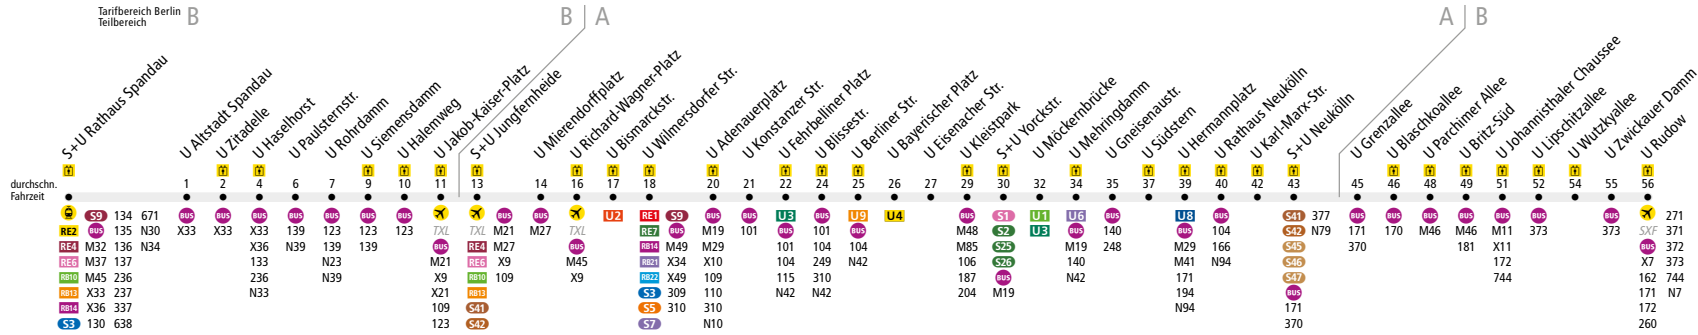

# U U7 S+U Rathaus Spandau ↔ U Rudow

Die Linie U7 verkehrt zusätzlich in den Nächten Fr/Sa, Sa/So und vor Feiertagen. In den übrigen Nächten verkehrt die Nachtbus-Linie N7.

**i** Fluggästen zum/vom Flughafen Berlin-Tegel (TXL) empfehlen wir die Linien X9 bzw. 109 ab/bis S+U Jungfernhede zu benutzen.

Fluggäste zum/vom Flughafen Berlin-Schönefeld (SXF) benutzen ab/bis U Rudow die Linien X7, 171 bzw. N7.

|                               | Mo - Do ca. |             |             |             |             |              |               |               |               |               |              |
|-------------------------------|-------------|-------------|-------------|-------------|-------------|--------------|---------------|---------------|---------------|---------------|--------------|
|                               | 4:00 - 5:30 | 5:30 - 6:00 | 6:00 - 6:30 | 6:30 - 7:00 | 7:00 - 9:30 | 9:30 - 10:00 | 10:00 - 14:30 | 14:30 - 18:30 | 18:30 - 19:00 | 19:00 - 20:30 | 20:30 - 1:00 |
| S+U Rathaus Spandau ▶ U Rudow | 10          |             | 5           |             | 4*          |              | 5             | 4*            | 5             | 10            |              |
| U Rudow ▶ S+U Rathaus Spandau | 10          | 5           |             | 4*          |             | 5            | 4*            | 5             |               | 10            |              |