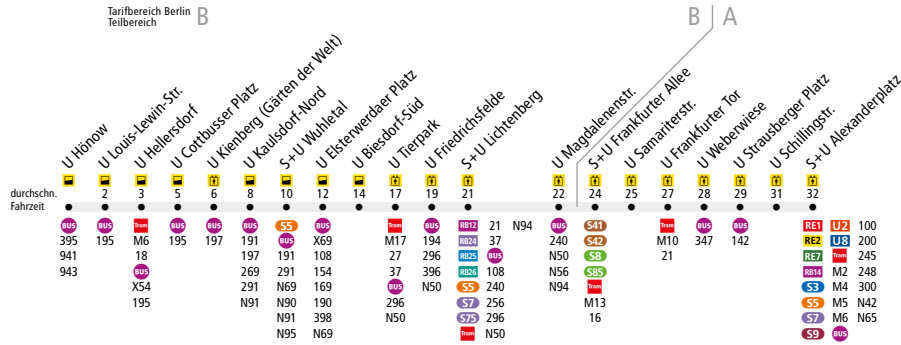

U U5 U Hönow ↔ S+U Alexanderplatz

Die Linie U5 verkehrt zusätzlich in den Nächten Fr/Sa, Sa/So und vor Feiertagen. In den übrigen Nächten verkehrt die Nachtbus-Linie N5.

		Mo - Do ca.													
		4:00 - 4:30	4:30 - 5:30	5:30 - 6:00	6:00 - 6:30	6:30 - 8:00	8:00 - 8:30	8:30 - 15:00	15:00 - 15:30	15:30 - 18:00	18:00 - 18:30	18:30 - 19:00	19:00 - 20:30	20:30 - 21:00	21:00 - 0:30
U Hönow ▶ U Kaulsdorf-Nord		10		5*		4/5*		10		4/5*		5*		10	
U Kaulsdorf-Nord ▶ U Friedrichsfelde		10		5		4/5**		5		4/5**		5		10	
U Friedrichsfelde ▶ S+U Alexanderplatz		-	10		5	4/5**		5		4/5**		5		10	
S+U Alexanderplatz ▶ U Friedrichsfelde		10		5		4/5**		5		4/5**		5		10	
U Friedrichsfelde ▶ U Kaulsdorf-Nord		-	10		5	4/5**		5		4/5**		5		10	
U Kaulsdorf-Nord ▶ U Hönow		-	10		5*	4/5*		10		4/5*		5*		10	

* in den Schulferien im 10-Minuten-Takt
 ** in den Schulferien im 5-Minuten-Takt

		Fr ca.													
		4:00 - 4:30	4:30 - 5:30	5:30 - 6:00	6:00 - 6:30	6:30 - 8:00	8:00 - 8:30	8:30 - 14:00	14:00 - 14:30	14:30 - 17:00	17:00 - 17:30	17:30 - 18:00	18:00 - 22:00	22:00 - 22:30	22:30 - 0:30
U Hönow ▶ U Kaulsdorf-Nord		10		5*		4/5*		10		4/5*		5*		10	
U Kaulsdorf-Nord ▶ U Friedrichsfelde		10		5		4/5**		5		4/5**		5		10	
U Friedrichsfelde ▶ S+U Alexanderplatz		-	10		5**	4/5**		5		4/5**		5		10	
S+U Alexanderplatz ▶ U Friedrichsfelde		10		5		4/5**		5		4/5**		5		10	
U Friedrichsfelde ▶ U Kaulsdorf-Nord		-	10		5	4/5**		5		4/5**		5		10	
U Kaulsdorf-Nord ▶ U Hönow		-	10		5*	4/5*		10		4/5*		5*		10	