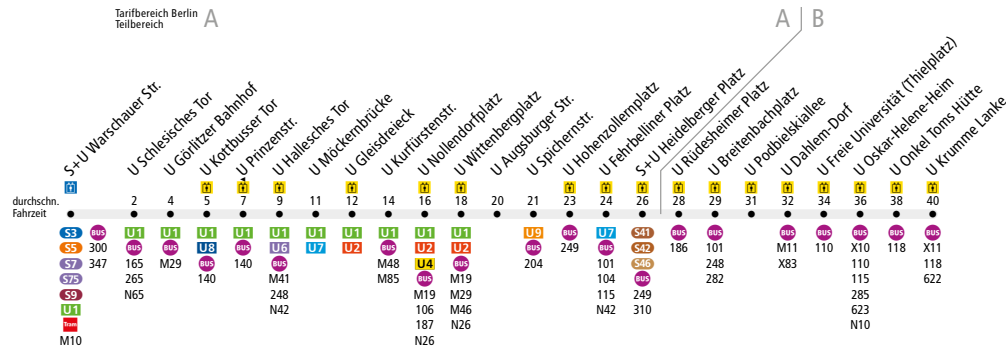

Die Linie U3 verkehrt zusätzlich in den Nächten Fr/Sa, Sa/So und vor Feiertagen auf dem Streckenabschnitt U Nollendorfplatz ↔ U Krumme Lanke. In den übrigen Nächten verkehrt die Nachtbus-Linie N3.

	Mo - Do ca.						Fr ca.					
	4:00 - 4:30	4:30 - 6:00	6:00 - 6:30	6:30 - 20:00	20:00 - 21:30	21:30 - 0:30	4:00 - 4:30	4:30 - 6:00	6:00 - 6:30	6:30 - 20:00	20:00 - 22:30	22:30 - 0:30
S+U Warschauer Str. ▶ U Nollendorfplatz	-		10	5	10	-	-		10	5	10	-
U Nollendorfplatz ▶ U Krumme Lanke	10			5	10		10			5	10	
U Krumme Lanke ▶ U Nollendorfplatz	-	10		5	10		-	10		5	10	
U Nollendorfplatz ▶ U Warschauer Str.	-		10	5	10	-	-		10	5	10	-

	Sa ca.				So ca.					
	0:30 - 5:00	5:00 - 5:30	5:30 - 10:00	10:00 - 22:30	22:30 - 0:30	0:30 - 6:30	6:30 - 7:00	7:00 - 10:00	10:00 - 21:30	21:30 - 0:30
S+U Warschauer Str. ▶ U Nollendorfplatz				10	-				10	-
U Nollendorfplatz ▶ U Krumme Lanke	15			10		15		10		
U Krumme Lanke ▶ U Nollendorfplatz	15		10			15	10			
U Nollendorfplatz ▶ U Warschauer Str.			10		-				10	-