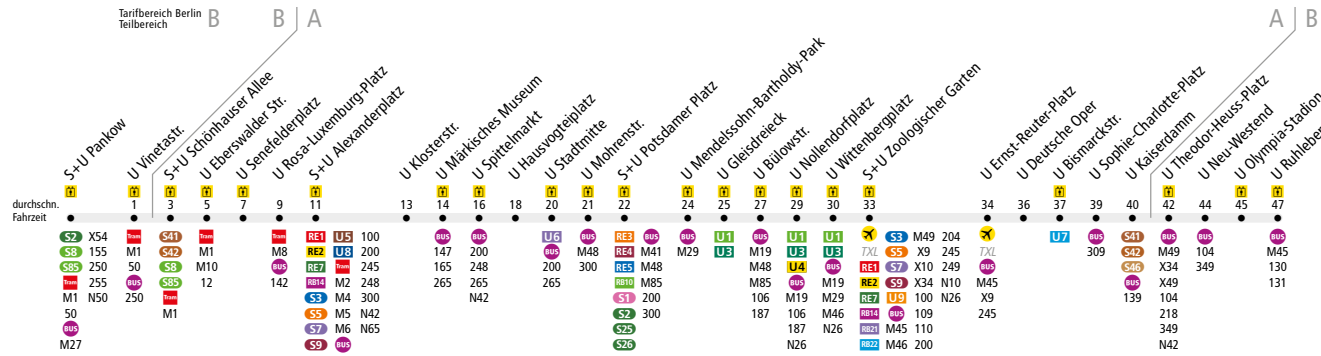

U U2 S+U Pankow ↔ U Ruhleben

Die Linie U2 verkehrt zusätzlich in den Nächten Fr/Sa, Sa/So und vor Feiertagen. In den übrigen Nächten verkehrt die Nachtbus-Linie N2.

	Mo - Do ca.																
	4:00 - 4:30	4:30 - 6:00	6:00 - 6:30	6:30 - 7:00	7:00 - 7:30	7:30 - 9:00	9:00 - 9:30	9:30 - 10:00	10:00 - 14:00	14:00 - 14:30	14:30 - 15:30	15:30 - 18:30	18:30 - 19:00	19:00 - 19:30	19:30 - 21:00	21:00 - 0:30	0:30 - 1:00
S+U Pankow ▶ U Theodor-Heuss-Platz	10	5	5	5	4*	4*	4*	4*	5	5	4*	4*	5	5	10	-	-
U Theodor-Heuss-Platz ▶ U Ruhleben	10	10	10	10	8	8	8	8	10	10	8	8	8	8	10	10	10
U Ruhleben ▶ U Theodor-Heuss-Platz	-	10	10	10	8	8	8	8	10	10	8	8	8	8	10	10	-
U Theodor-Heuss-Platz ▶ S+U Pankow	-	10	5	5	4*	4*	4*	4*	5	5	4*	4*	5	5	10	10	-

* in den Schulferien im 4,5-Minuten-Takt

	Fr ca.															
	4:00 - 4:30	4:30 - 6:00	6:00 - 6:30	6:30 - 7:00	7:00 - 7:30	7:30 - 9:00	9:00 - 9:30	9:30 - 10:00	10:00 - 14:00	13:30 - 14:00	14:00 - 15:00	15:00 - 18:00	18:00 - 18:30	18:30 - 19:00	19:00 - 22:30	22:30 - 0:30
S+U Pankow ▶ U Theodor-Heuss-Platz	10	5	5	5	4*	4*	4*	4*	5	5	4	4	5	5	10	10
U Theodor-Heuss-Platz ▶ U Ruhleben	10	10	10	10	8	8	8	8	10	10	8	8	8	8	10	10
U Ruhleben ▶ U Theodor-Heuss-Platz	-	10	10	10	8	8	8	8	10	10	8	8	8	8	10	10
U Theodor-Heuss-Platz ▶ S+U Pankow	-	10	5	5	4*	4*	4*	4*	5	5	4	4	5	5	10	10

* in den Schulferien im 4,5-Minuten-Takt

	Sa ca.						So ca.						
	0:30 - 1:00	1:00 - 5:00	5:00 - 5:30	5:30 - 10:00	10:00 - 22:30	22:30 - 0:30	0:30 - 1:00	1:00 - 6:30	6:30 - 7:00	7:00 - 12:30	12:30 - 19:00	19:00 - 0:30	0:30 - 1:00
S+U Pankow ▶ U Theodor-Heuss-Platz	15	15	10	10	5	10	15	15	10	10	5	10	-
U Theodor-Heuss-Platz ▶ U Ruhleben	10	15	15	10	10	10	10	15	15	10	10	10	10
U Ruhleben ▶ U Theodor-Heuss-Platz	15	15	15	10	10	10	15	15	10	10	10	10	-
U Theodor-Heuss-Platz ▶ S+U Pankow	10	15	15	10	5	10	10	15	15	10	10	10	10