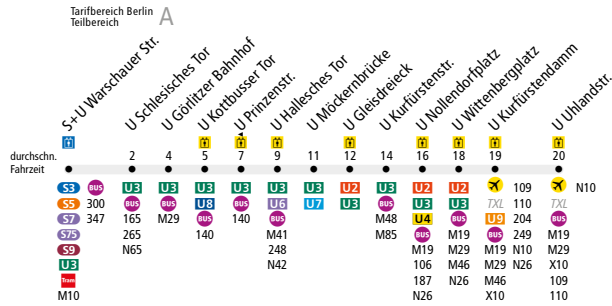

U U1 S+U Warschauer Str. ↔ U Uhlandstr.

Die Linie U1 verkehrt zusätzlich in den Nächten Fr/Sa, Sa/So und vor Feiertagen. In den übrigen Nächten verkehrt die Nachtbus-Linie N1.

	Mo - Fr ca.	Sa ca.				So ca.		
	4:00 - 0:30	0:30 - 1:00	1:00 - 5:00	5:00 - 5:30	5:30 - 0:30	0:30 - 1:00	1:00 - 7:00	7:00 - 0:30
S+U Warschauer Str. ▶ U Uhlandstr.	10	15	10	15	10	15	10	
U Uhlandstr. ▶ S+U Warschauer Str.	10	10	15	10	10	15	10	