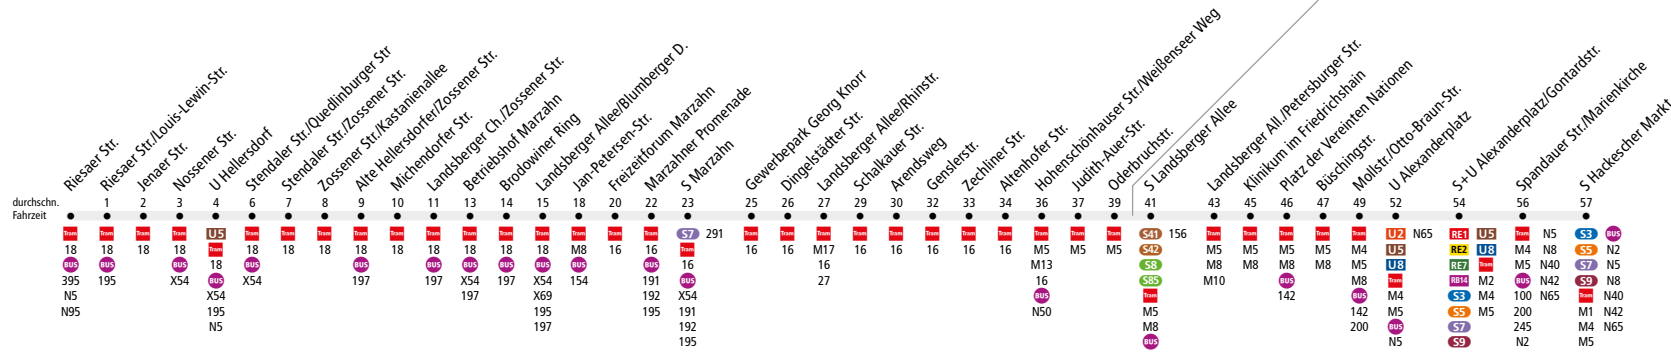

M6 Hellersdorf, Riesaer Str. ↔ Landsberger Allee/ Petersburger Str. ↔ S Hackescher Markt

MetroTram

Tarifbereich Berlin Teilbereich B

Linienweg: Wendeschleife Riesaer Straße - Riesaer Straße - Stendaler Straße - Zossener Straße - Landsberger Allee - Raoul-Wallenberg-Straße - Marzahner Promenade - Märkische Allee - Landsberger Allee - Altenhofer Straße - Konrad-Wolf-Straße - Hohenschönhauser Straße - Oderbruchstraße - Landsberger Allee - Platz der Vereinten Nationen - Mollstraße - Otto-Braun-Straße - Spandauer Straße - Alexanderplatz/Gontardstr. - Spandauer Straße/Marienkirche - S Hackescher Markt

	Mo - Fr ca.																						
	0:30 - 1:00	1:00 - 3:30	3:30 - 4:00	4:00 - 4:30	4:30 - 5:00	5:00 - 5:30	5:30 - 6:00	6:00 - 6:30	6:30 - 7:00	7:00 - 9:00	9:00 - 9:30	9:30 - 13:30	13:30 - 14:00	14:00 - 14:30	14:30 - 19:00	19:00 - 20:00	20:00 - 20:30	20:30 - 21:00	21:00 - 23:00	23:00 - 23:30	23:30 - 0:00	0:00 - 0:30	
Riesaer Str. ▶ Betriebshof Marzahn	15		30		20										10								15
Betriebshof Marzahn ▶ S Marzahn		30	15	20	10		7/3*			10			7/3**			10					20		30
S Marzahn ▶ Landsberger Al./Petersburger Str.		30	15	20	10			7/3*			10			7/3**					10			20	30
Landsberger Al./Petersburger Str. ▶ S Hack. Markt					20							10								20			-
S Hack. Markt ▶ Landsberger Al./Petersburger Str.					20								10								20		
Landsberger Al./Petersburger Str. ▶ S Marzahn	10		30	20	15			7/3*		10				7/3**						10			
S Marzahn ▶ Betriebshof Marzahn	10		30	20	10			7/3*			10			7/3**						10			
Betriebshof Marzahn ▶ Riesaer Str.	20		30	20										10									20