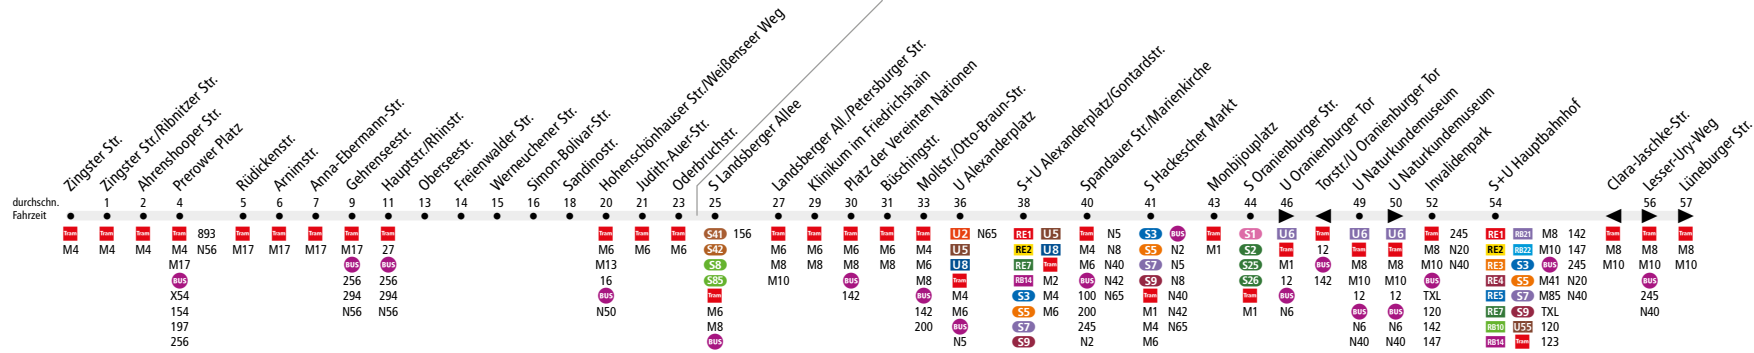

M5 Hohenschönhausen, Zingster Str. ◀ S Hackescher Markt

▶ S+U Hauptbahnhof

MetroTram

Tarifbereich Berlin Teilbereich B

Linienweg: Zingster Straße - Prerower Platz - Rüdickenstraße - Wartenberger Straße - Hauptstraße - Konrad-Wolf-Straße - Hohenschönhauser Straße - Oderbruchstraße - Landsberger Allee - Platz der Vereinten Nationen - Mollstraße - Otto-Braun-Straße - Wadzeckstraße - Bernhard-Weiß-Straße - Alexanderplatz - Gontardstraße - Karl-Liebknecht-Straße - Spandauer Straße - Henriette-Herz-Platz - An der Spandauer Brücke - Oranienburger Straße (zurück: Oranienburger Straße - Kleine Präsidentenstraße - Garnisonkirchplatz - Spandauer Straße) - Friedrichstraße - Chausseestraße - Invalidenstraße - Alt-Moabit - Emma-Herwegh-Straße - Clara-Jaschke-Straße (zurück: Clara-Jaschke-Straße - Invalidenstraße)

		Mo - Fr ca.													
		0:30 - 4:30	4:30 - 5:00	5:00 - 5:30	5:30 - 6:00	6:00 - 6:30	6:30 - 9:00	9:00 - 9:30	9:30 - 13:00	13:00 - 13:30	13:30 - 20:00	20:00 - 20:30	20:30 - 21:00	21:00 - 0:00	0:00 - 0:30
Zingster Str. ▶ Landsberger Al./Petersburger Str.	30	20	10	5	10	5	10	5	10	5	10	20	10	20	30
Landsberger Al./Petersburger Str ▶ S Hackescher Markt	30	20	10	5	10	5	10	5	10	5	10	20	10	20	30
S Hackescher Markt ▶ S+U Hauptbahnhof	-	20	10	5	10	5	10	5	10	5	10	20	10	20	30
S+U Hauptbahnhof ▶ S Hackescher Markt	-	20	10	5	10	5	10	5	10	5	10	20	10	20	30
S Hackescher Markt ▶ Landsberger Al./Petersburger Str.	30	20	10	5	10	5	10	5	10	5	10	20	10	20	30
Landsberger Al./Petersburger Str ▶ Zingster Str.	30	20	10	5	10	5	10	5	10	5	10	20	10	20	30