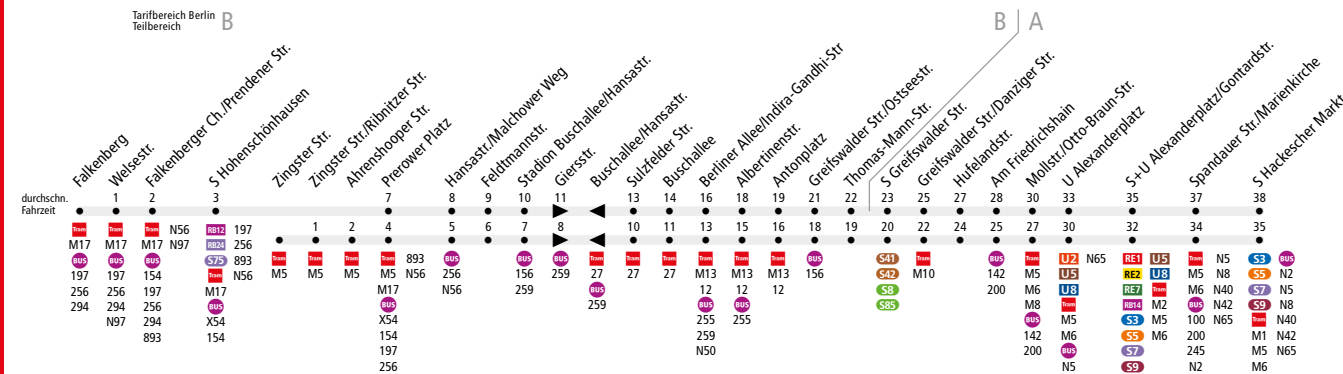

M4

Hohenschönhausen, Zingster Str. oder Falkenberg ↳ S Hackescher Markt

MetroTram

Linienweg: Wendeschleife Falkenberg - Falkenberger Chaussee - Prerower Platz oder Zingster Straße - Prerower Platz - Falkenberger Chaussee - HansasträÙe - Buschallee - Berliner Allee - Antonplatz - Greifswalder Straße - Otto-Braun-StraÙe - Wadzeckstraße - Bernhard-WeiÙ-StraÙe - Alexanderplatz - Gontardstraße - Karl-Liebknecht-StraÙe - Spandauer Straße - Henriette-Herz-Platz (zurück: Spandauer Straße)

	Mo - Do ca.																									
	0:00 - 0:30	0:30 - 1:00	1:00 - 4:30	4:30 - 5:00	5:00 - 5:30	5:30 - 6:00	6:00 - 6:30	6:30 - 7:00	7:00 - 8:30	8:30 - 9:00	9:00 - 9:30	9:30 - 13:30	13:30 - 14:00	14:00 - 14:30	14:30 - 15:00	15:00 - 19:30	19:30 - 20:00	20:00 - 20:30	20:30 - 21:00	21:00 - 21:30	21:30 - 23:30	23:30 - 0:00	21:00 - 21:30	21:30 - 23:30	23:30 - 0:00	
Falkenberg ▶ Prerower Platz	30			20	15	10	6/7/7*			10		10*		6/7/7*	10 ^{oo}					20		30				30
Zingster Str. ▶ Prerower Platz	20	30	-	20	15	10	6/7/7*			10		10*		6/7/7*	10 ^{oo}					13						
Prerower Platz ▶ Sulzfelder Str.	20		30	10	6/7/7		3/4/4**			5		5**		3/4/4**	5 ^{ooo}			6/7/7			6/7/7***					
Sulzfelder Str. ▶ S Hackescher Markt	20		30	10	6/7/7		3/4/4**			5		5**		3/4/4**	5 ^{ooo}			6/7/7			6/7/7***					
S Hackescher Markt ▶ Sulzfelder Str.	10	30	20	10	6/7/7	5	3/4/4**		5	5**		3/4/4**		3/4/4 ^{ooo}	5 ^{ooo}			5 ^{ooo}		6/7/7	6/7/7***				10	
Sulzfelder Str. ▶ Prerower Platz	10	30	20	10	6/7/7	5	3/4/4**		5	5**		3/4/4**		3/4/4 ^{ooo}	5 ^{ooo}			5 ^{ooo}		6/7/7	6/7/7***				10	
Prerower Platz ▶ Zingster Str.	20		-	20	13	10	6/7/7*			10**		10**		6/7/7*	10		10 ^{oo}			13						20
Prerower Platz ▶ Falkenberg	20		30	10	6/7/7*		6/7/7*			10		10**		6/7/7*	10		10 ^{oo}			20						