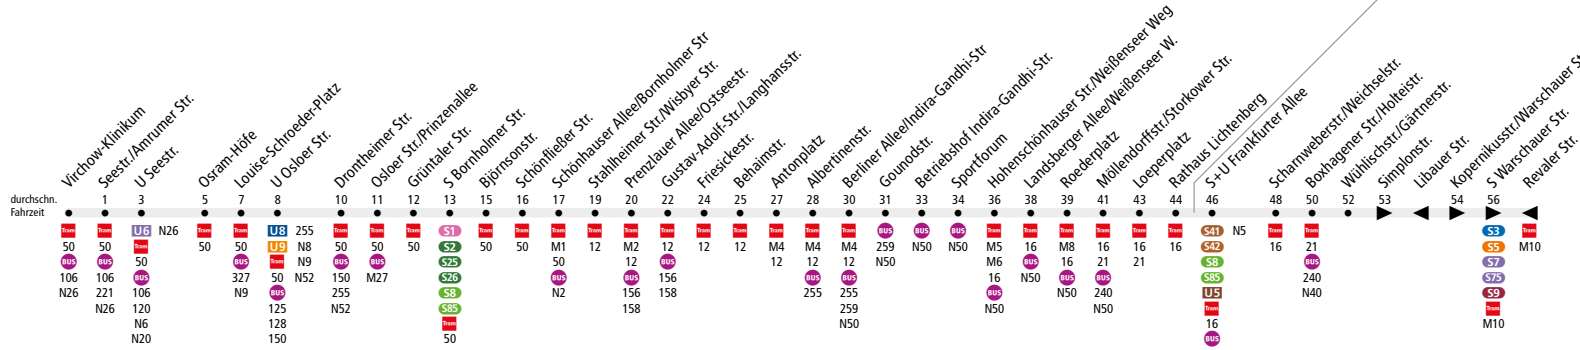

Tram M13 Wedding, Virchow-Klinikum ↔ S Warschauer Str.

MetroTram

Tarifbereich Berlin
Teilbereich B

Linienweg: Seestraße - Osloer Straße - Bornholmer Straße - Wisbyer Straße - Caligariplatz - Prenzlauer Promenade - Langhansstraße - Antonplatz - Berliner Allee - Indira-Gandhi-Straße - Weißenseer Weg - Möllendorffstraße - Gürtelstraße - Scharnweberstraße - Weichselstraße - Holteistraße - Wühlichstraße - Kopernikusstraße - Warschauer Straße

	Mo - Fr ca.			Sa ca.				So ca.				
	0:30 - 4:30	4:30 - 23:00	23:00 - 0:30	0:30 - 5:30	5:30 - 7:00	7:00 - 23:00	23:00 - 0:30	0:30 - 6:30	6:30 - 7:00	7:00 - 9:00	9:00 - 23:00	23:00 - 0:30
Virchow-Klinikum ▶ S Warschauer Str.	30	10	20	30	20	10	20	30	20	10	20	
Revaler Str. ▶ Virchow-Klinikum	30	10	20	30	20	10	20	30	20	10	20	