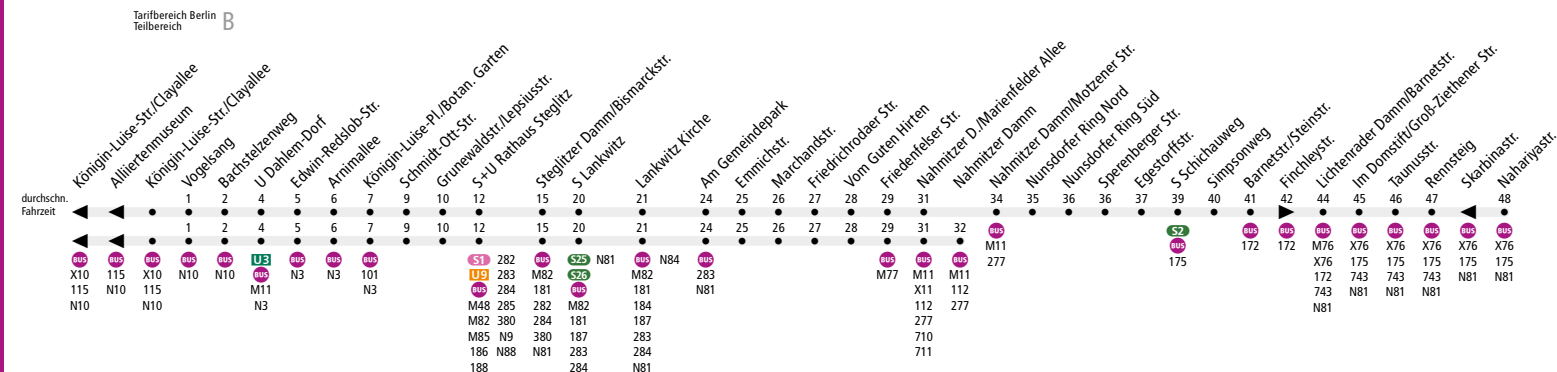

ExpressBus

i Ab 20. Juni 2019

Kleine Fahrplanänderungen. Auf dieser Linie kommt es zu kleineren Anpassungen am Fahrplan. Abfahrtszeiten können sich ändern.

Linienweg: Clayallee - Königin-Luise-Straße - Grunewaldstraße - Albrechtstraße - Steglitzer Damm - Bismarckstraße - Albrechtstraße - Siemensstraße - Leonorenstraße - Paul-Schneider-Straße - Malteserstraße - Friedenfelser Straße - Hildburghäuser Straße - Nahmitzer Damm - Motzener Straße - Schichauweg - Barnetstraße - Groß-Ziethener Straße - Nahariyastraße

	Mo - Fr ca.										Sa ca.					So ca.		
	4:30 - 6:00	6:00 - 6:30	6:30 - 7:00	7:00 - 7:30	7:30 - 8:00	8:00 - 13:00	13:00 - 19:00	19:00 - 20:00	20:00 - 21:00	21:00 - 0:30	5:30 - 6:30	6:30 - 10:00	10:00 - 18:00	18:00 - 21:00	21:00 - 0:30	7:00 - 11:00	11:00 - 19:00	19:00 - 0:30
Königin-Luise-Str./Clayallee ▶ U Dahlem-Dorf	20		10		5*		10		20		-	20	10	20	20	10	20	
U Dahlem-Dorf ▶ S+U Rathaus Steglitz	20	10		5*		5		10	20		20		10	20	20	10	20	
S+U Rathaus Steglitz ▶ Emmichstr.	20			5*		5		10	20		20		10	20	20	10	20	
Emmichstr. ▶ Nahmitzer D./Marienfelder Allee°	20			5*		5		10	20		20		10	20	20	10	20	
Nahmitzer D./Marienfelder Allee° ▶ Nahariyastr.	20				10				20		-	20	10	20	20	10	20	
Nahariyastr. ▶ Nahmitzer D./Marienfelder Allee°	20				10				20		20	10	20	20	20	10	20	
Nahmitzer D./Marienfelder Allee° ▶ Emmichstr.	20	10		5*		5		10	20		20		10	20	20	10	20	
Emmichstr. ▶ S+U Rathaus Steglitz	20	10		5*		5		10	20		20		10	20	20	10	20	
S+U Rathaus Steglitz ▶ U Dahlem-Dorf	20		10		5*		5		10		20		10	20	20	10	20	
U Dahlem-Dorf ▶ Königin-Luise-Str./Clayallee	20		10		5*		10		20		-	20	10	20	20	10	20	

° an der Haltestelle Nahmitzer Damm/Marienfelder Allee endende/beginnende Wagen fahren bis/von der Haltestelle Nahmitzer Damm
* in den Schulferien im 10-Minuten-Takt