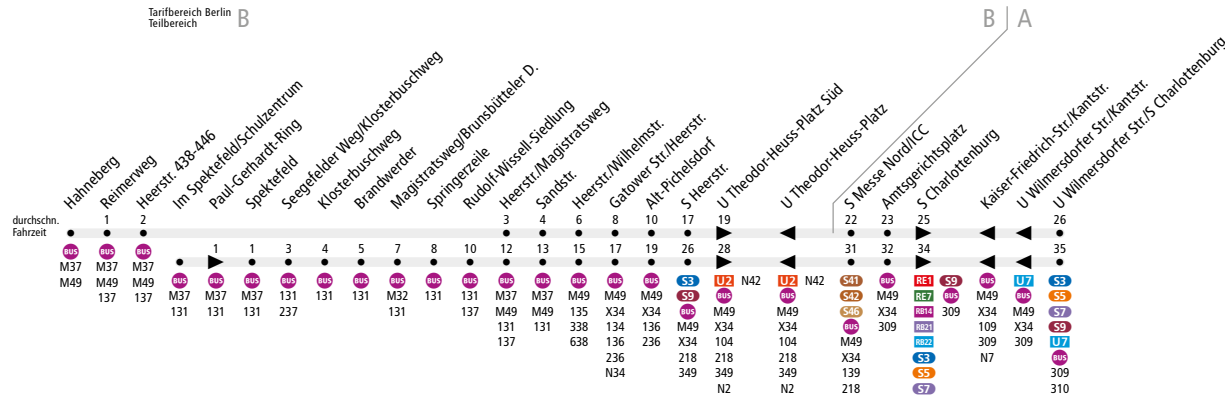

BUS X49 Staaken, Hahneberg (oder Spandau, Im Spektefeld) ↔ U Wilmersdorfer Str./S Charlottenburg

ExpressBus

Ab 20. Juni 2019

Kleine Fahrplanänderungen. Auf dieser Linie kommt es zu kleineren Anpassungen am Fahrplan. Abfahrtszeiten können sich ändern.

Linienweg: Gärtnerering - Heerstraße oder Im Spektefeld - Am Kiesteich - Klosterbuschweg - Magistratsweg - Heerstraße - Theodor-Heuss-Platz - Masurenallee - Neue Kantstraße - Kantstraße - Windscheidstraße - Stuttgarter Platz (zurück: Stuttgarter Platz - Krumme Straße - Kantstraße)

	Mo - Fr ca.					Sa ca.			
	6:30 - 7:00	7:00 - 9:30	9:30 - 10:00	10:00 - 13:00	13:00 - 20:00	20:00 - 20:30	11:00 - 11:30	11:30 - 18:00	18:00 - 18:30
Im Spektefeld/Schulzentrum ▶ Heerstr./Magistratsweg	20*		Kein Betrieb		20*	-		-	
Hahneberg ▶ Heerstr./Magistratsweg	20		Kein Betrieb		20	-	20		-
Heerstr./Magistratsweg ▶ U Wilmersdorfer Str./S Charlottenburg	10**		Kein Betrieb		10**	-	20		-
U Wilmersdorfer Str./S Charlottenburg ▶ Heerstr./Magistratsweg	-	10**	Kein Betrieb		10**	-		20	
Heerstr./Magistratsweg ▶ Hahneberg	-	20	Kein Betrieb		20	-		20	
Heerstr./Magistratsweg ▶ Im Spektefeld/Schulzentrum	-	20*	Kein Betrieb		20*	-		-	