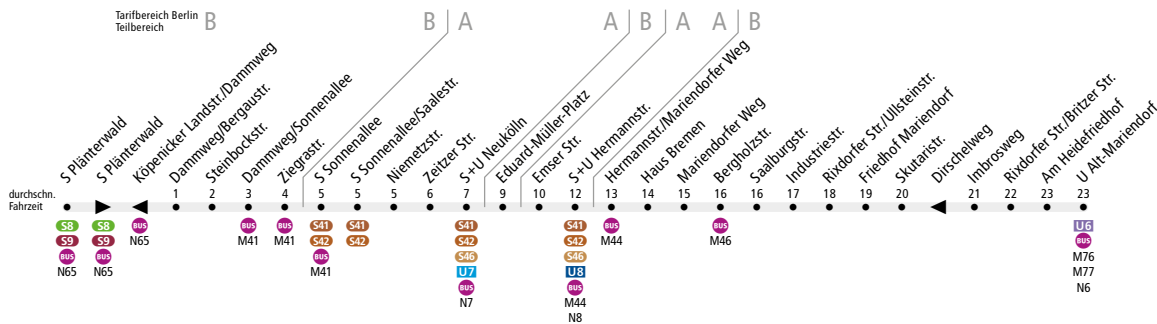

# BUS N79 S Plänterwald ↔ U Alt-Mariendorf

Linienweg: Bahnhofsvorplatz S Plänterwald - Köpenicker Landstraße - Dammweg - Sonnenallee - Saalestraße - Karl-Marx-Straße - Silbersteinstraße - Ilsestraße - Emser Straße - Hermannstraße - Mariendorfer Weg - Gottlieb-Dunkel-Straße - Rixdorfer Straße - Alt-Mariendorf - Mariendorfer Damm - Reißeckstraße (zurück: Reißeckstraße - Rixdorfer Straße)

	Nächte So/Mo - Do/Fr ca.		Nacht Fr/Sa ca.		Nacht Sa/So ca.		
	0:30 - 1:00	1:00 - 4:30	0:30 - 1:00	1:00 - 5:00	0:30 - 1:00	1:00 - 6:30	6:30 - 7:00
<b>S Plänterwald ▶ U Alt-Mariendorf</b>	30		30		30		
<b>U Alt-Mariendorf ▶ S Plänterwald</b>	-	30	-	30	-	30	