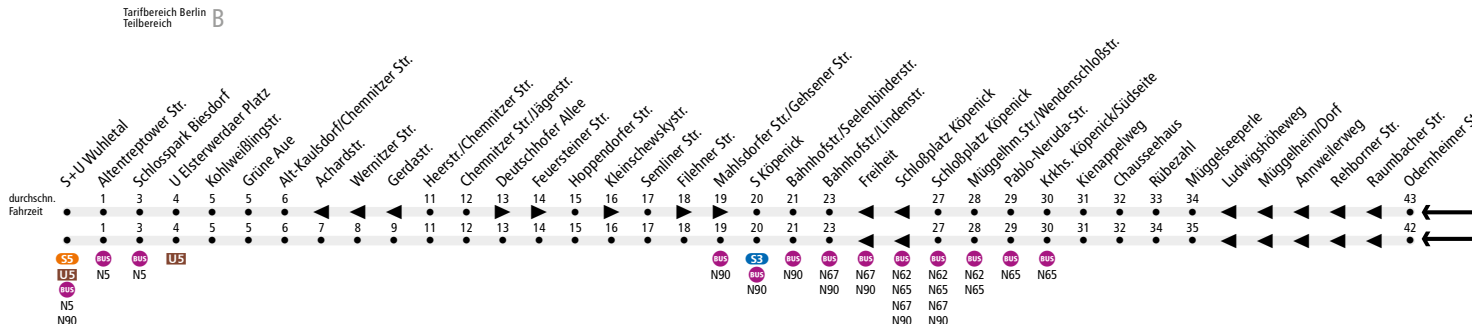

Linienweg: Bahnhofsvorplatz S+U Wuhletal - Altentreptower Straße - Blumberger Damm - Köpenicker Straße - Apollofalterallee - Alt-Biesdorf - Alt-Kaulsdorf - Chemnitzer Straße - Haustür-Service in Kaulsdorf-Süd - Chemnitzer Straße - Kaulsdorfer Straße - Gehsener Straße - Mahlsdorfer Straße - Bahnhofstraße - Lindenstraße - Alt-Köpenick - Schloßplatz - Müggelheimer Straße - Müggelheimer Damm - Haustür-Service in Müggelheim (zurück: Odernheimer Straße - Alt-Müggelheim - Müggelheimer Damm - Müggelheimer Straße - Stichfahrt Schloßplatz - Müggelheimer Straße - Kietzer Straße - Kirchstraße - Lindenstraße - Bahnhofstraße - Mahlsdorfer Straße - Haustür-Service in Köpenick-Nord - Kaulsdorfer Straße - Chemnitzer Straße - Alt-Kaulsdorf - Alt-Biesdorf - Apollofalterallee - Köpenicker Straße - Blumberger Damm - Altentreptower Straße - Bahnhofsvorplatz S+U Wuhletal)

	Nächte So/Mo - Do/Fr ca.		Nacht Fr/Sa ca.		Nacht Sa/So ca.			
	0:30 - 4:00	0:30 - 2:00	2:00 - 5:00	0:30 - 2:00	2:00 - 5:00	5:00 - 5:30	5:30 - 6:00	6:00 - 6:30
S+U Wuhletal ▶ S Köpenick	30		30					
S Köpenick ▶ Schloßplatz Köpenick	30	15	30	15	30			
Schloßplatz Köpenick ▶ Odernheimer Str.	30		30		30			
Odernheimer Str. ▶ Schloßplatz Köpenick	30		30		30			
Schloßplatz Köpenick ▶ S Köpenick	30		30		30			
S Köpenick ▶ S+U Wuhletal	30		30		30			

**Benutzung Haustür-Service**

- Im markierten Gebiet können Sie mit dem Kleinbus zum normalen VBB-Tarif in die Nähe Ihrer Haustür gebracht werden.
- Bitte beim Einstieg dem Fahrpersonal Ihr Fahrtziel nennen.
- Die Reihenfolge des Ausstiegs legt das Fahrpersonal fest.
- Der Haustür-Service wird nur unter normalen Betriebsbedingungen und in für Kleinbussen befahrbaren Straßen angeboten.
- Der Ausstieg ist nur an geeigneten Orten möglich. Die Entscheidung trifft das Fahrpersonal.
- Das Angebot kann nicht garantiert werden und gilt nur innerhalb des Fahrplans.
- Ein Zustieg ist nur an Haltestellen möglich.