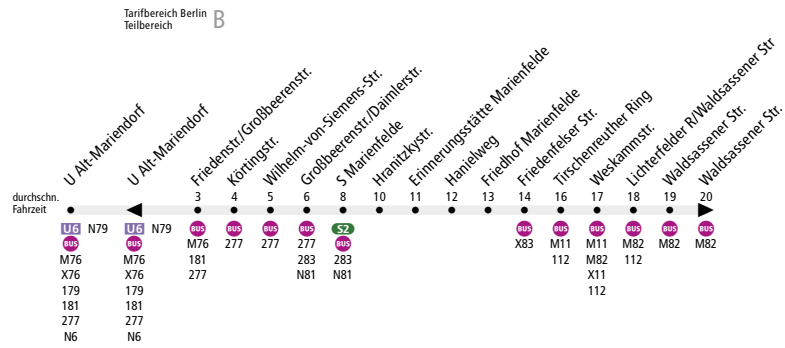

BUS M77 U Alt-Mariendorf ▶ Marienfelde, Waldsassener Str.

MetroBus

Linienweg: Alt-Mariendorf - Großbeerenstraße (zurück: Großbeerenstraße - Friedenstraße - Reißbeckstraße) - Marienfelder Allee - Bahnstraße - Bahnhofsvorplatz S Marienfelde - Bahnstraße - Marienfelder Allee - Friedenfelder Straße - Hildburghäuser Straße - Waldsassener Straße

	Mo - Fr ca.				Sa ca.				So ca.			
	0:30 - 4:30	4:30 - 6:00	6:00 - 22:30	22:30 - 0:30	0:30 - 5:30	5:30 - 9:00	9:00 - 22:30	22:30 - 0:30	0:30 - 7:00	7:00 - 10:00	10:00 - 22:30	22:30 - 0:30
U Alt-Mariendorf ▶ Waldsassener Str.	30	20	10	20	30	20	10	20	30	20	10	20
Waldsassener Str. ▶ U Alt-Mariendorf	30	20	10	20	30	20	10	20	30	20	10	20