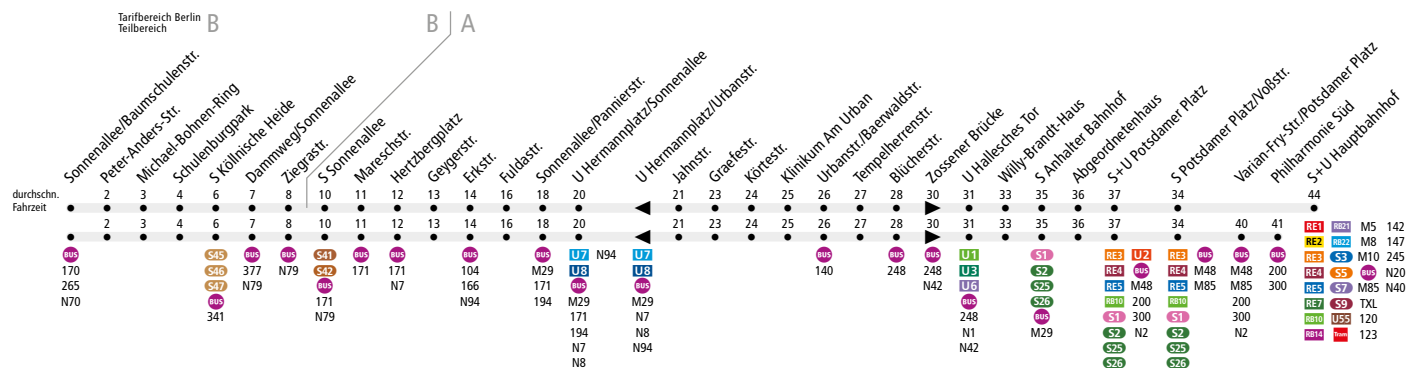

MetroBus

Linienweg: Sonnenallee - Hermannplatz - Urbanstraße - Blücherstraße - Zossener Straße - Gitschiner Straße - Hallesches Ufer - Wilhelmstraße (zurück: Wilhelmstraße - Tempelhofer Ufer - Waterloo-Ufer - Zossener Straße) - Stresemannstraße - Ebertstraße - Lennéstraße - Tiergartentunnel - Minna-Cauer-Straße - nördliche Buswendeanlage S+U Hauptbahnhof (zurück: nördliche Buswendeanlage S+U Hauptbahnhof - Invalidenstraße - Tiergartentunnel)

	Mo - Fr ca.																
	0:30 - 1:00	1:00 - 4:30	4:30 - 5:30	5:30 - 6:00	6:00 - 7:00	7:00 - 9:30	9:30 - 13:00	13:00 - 13:30	13:30 - 14:00	14:00 - 17:30	17:30 - 18:00	18:00 - 18:30	18:30 - 19:00	19:00 - 20:00	20:00 - 22:30	22:30 - 23:00	23:00 - 0:30
Sonnenall./Baumschulenstr. ▶ U Hermannpl./Sonnenall.	30		20	10		5			4*			5			5***		10
U Hermannpl./Sonnenall. ▶ U Hallesches Tor	30		20	10		5**	10		5		4*		5			10	
U Hallesches Tor ▶ S+U Potsdamer Platz°	30		20				10				8**			10			
S+U Potsdamer Platz° ▶ S+U Hauptbahnhof	30		20				10				8**			10			20
S+U Hauptbahnhof ▶ S+U Potsdamer Platz°	20	30	20				10				8**			10			20
S+U Potsdamer Platz° ▶ U Hallesches Tor	20	30	20				10				8**			10			
U Hallesches Tor ▶ U Hermannpl./Sonnenall.	20	30	20			5**	10	5			4*		5		10		
U Hermannpl./Sonnenall. ▶ Sonnenall./Baumschulenstr.	10	30	20	10				5			4*		5		5***		10