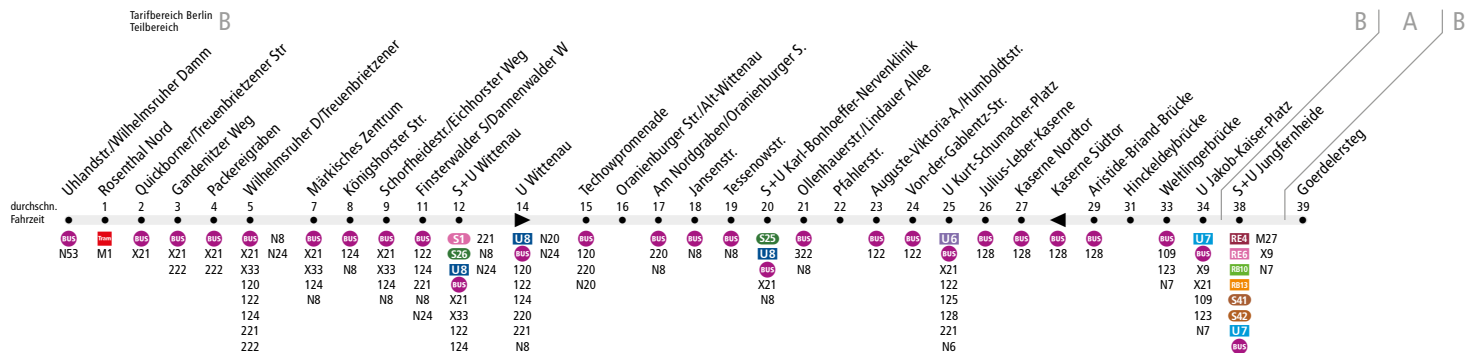

MetroBus

Linienweg: Wilhelmsruher Damm - Uhlandstraße - Quickborner Straße - Treuenbrietzener Straße - Wilhelmsruher Damm - Oranienburger Straße - Ollenhauerstraße - Kurt-Schumacher-Platz - Kurt-Schumacher-Damm - BAB A111 - Kurt-Schumacher-Damm - Jakob-Kaiser-Platz - Tegeler Weg - Max-Dohrn-Straße - Lise-Meitner-Straße

	Mo - Do ca.					Fr ca.				
	0:30 - 4:30	4:30 - 6:00	6:00 - 22:00	22:00 - 0:00	0:00 - 0:30	0:30 - 4:30	4:30 - 6:00	6:00 - 23:00	23:00 - 0:00	0:00 - 0:30
Uhlandstr./Wilhelmsruher Damm ► S+U Jungfernheide	30	20	10	20	30	30	20	10	20	30
S+U Jungfernheide ► Uhlandstr./Wilhelmsruher Damm	30	20	10	20	30	30	20	10	20	30

	Sa ca.					So ca.				
	0:30 - 5:30	5:30 - 9:00	9:00 - 23:00	23:00 - 0:00	0:00 - 0:30	0:30 - 7:00	7:00 - 11:00	11:00 - 22:00	22:00 - 0:00	0:00 - 0:30
Uhlandstr./Wilhelmsruher Damm ► S+U Jungfernheide	30	20	10	20	30	30	20	10	20	30
S+U Jungfernheide ► Uhlandstr./Wilhelmsruher Damm	30	20	10	20	30	30	20	10	20	30