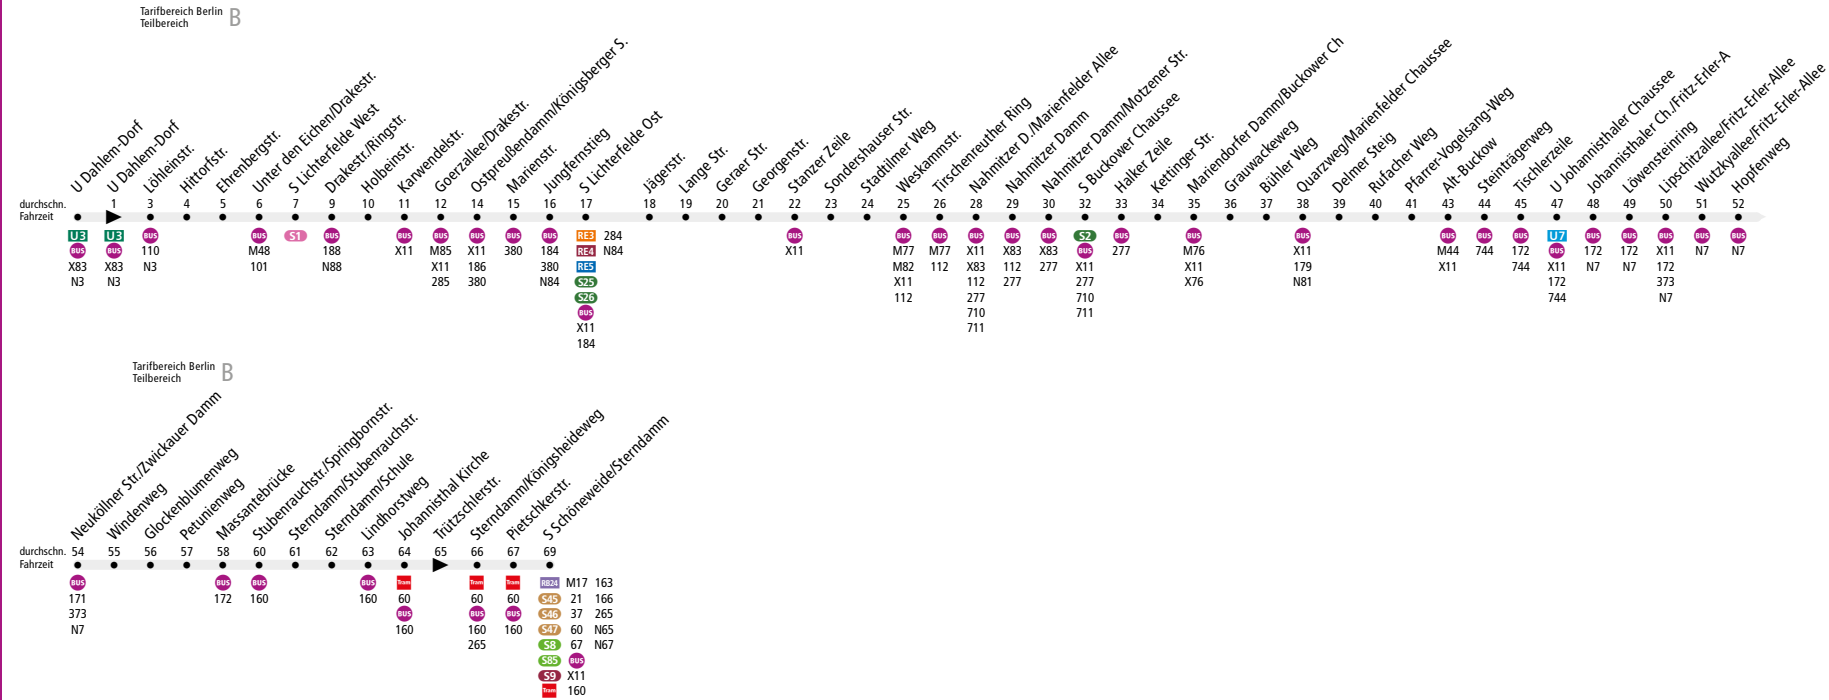

BUS M11 U Dahlem-Dorf ↔ S Schöneweide

MetroBus

Linienweg: Brümmerstraße - Königin-Luise-Straße (zurück: Königin-Luise-Straße - Fabeckstraße - Brümmerstraße) - Thielallee - Habelschwerter Allee - Drakestraße - Königsberger Straße - Kranoldplatz - Lankwitzer Straße - Lorenzstraße - Mariannenstraße - Hildburghäuser Straße - Nahmitzer Damm - Buckower Chaussee - Marienfelder Chaussee - Alt-Buckow - Johannisthaler Chaussee - Fritz-Erler-Allee - Neuköllner Straße - Stubenrauchstraße - Sterndamm - Wendeschleife S Schöneweide/Sterndamm (zurück: Sterndamm)

	Mo - Fr				Sa				So			
	0:30 - 4:30	4:30 - 6:00	6:00 - 21:00	21:00 - 0:30	0:30 - 5:30	5:30 - 9:00	9:00 - 21:00	21:00 - 0:30	0:30 - 7:00	7:00 - 10:00	10:00 - 21:00	21:00 - 0:30
U Dahlem-Dorf ▶ S Schöneweide/Sterndamm	30	20	10	20	30	20	10	20	30	20	10	20
S Schöneweide/Sterndamm ▶ U Dahlem-Dorf	30	20	10	20	30	20	10	20	30	20	10	20