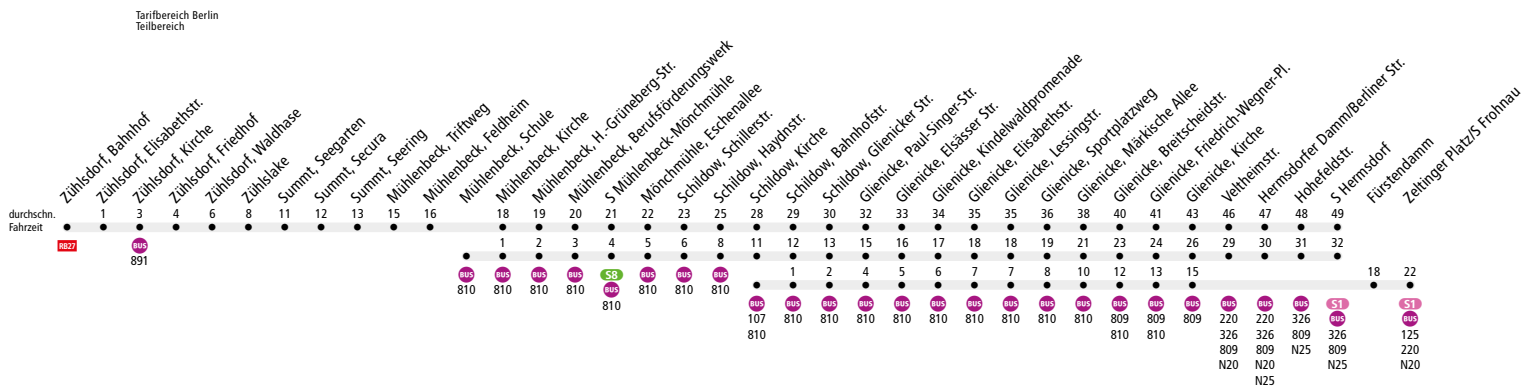

**BUS 806** Zühlsdorf, Bahnhof oder Mühlenbeck, Schule  
 ↔ S Hermsdorf oder Zeltinger Platz/S Frohnau

Linienweg: Bahnhofvorplatz (Zühlsdorf) - Bahnhofstraße - Dorfstraße - Birkenwerderstraße - Summtter Chaussee - L21 (Mühlenbeck) - Liebenwalder Straße - Hauptstraße - Hermann-Grüneberg-Straße - Kastanienallee - Mönchmühlenallee - Mönchmühlenstraße (Schildow) - Schillerstraße - Mühlenbecker Straße - Hauptstraße - Breitestraße - Hauptstraße (Schildow) - Bahnhofstraße - Glienicker Straße - Karl-Liebknecht-Straße (Glienicke) - Hauptstraße - Märkische Allee - Breitscheidstraße - Schönflößer Straße - Hattwichstraße - Gartenstraße - Hauptstraße (zurück: Hauptstraße - Hattwichstraße) - Oranienburger Chaussee - Berliner Straße (Berlin) - Hermsdorfer Damm - Schloßstraße - Bahnhofsplatz oder Oranienburger Chaussee (Glienicke) – Fürstendamm (Berlin) – Zeltinger Platz

**i** Diese Linie wird von der Oberhavel Verkehrsgesellschaft betrieben. Weitere Informationen zu dieser Linie erhalten Sie unter [www.ovg-online.de](http://www.ovg-online.de)