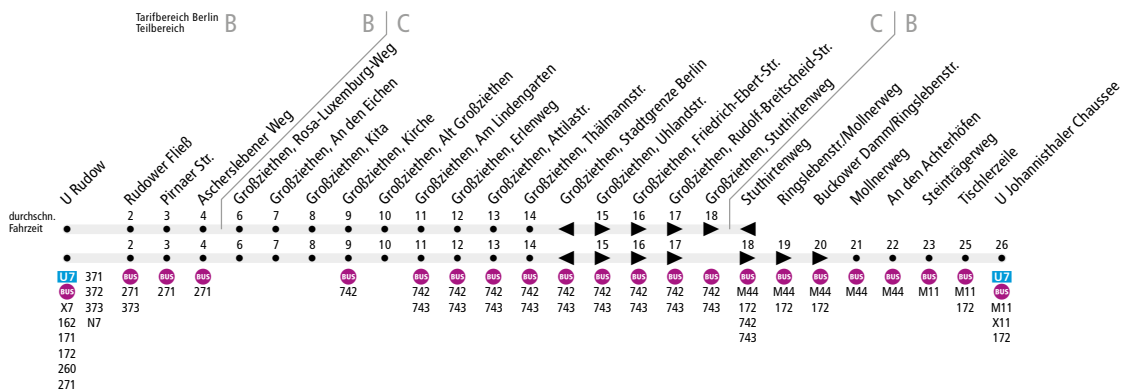

BUS 744 U Rudow ↔ Buckow Süd (↔ U Johannisthaler Chaussee)

Linienweg: Groß-Ziethener Chaussee (Berlin) - Rudower Allee (Großziethen) - Alt Großziethen - Karl-Marx-Straße - Ernst-Thälmann-Straße - Rudolf-Breitscheid-Straße - Ringslebenstraße (Berlin) (zurück: Ringslebenstraße - Reinowzeile - Friedrich-Ebert-Straße (Großziethen) - Ernst-Thälmann-Straße) - Buckower Damm - Johannisthaler Chaussee

i Diese Linie wird von der Verkehrsgesellschaft Dahme-Spreewald betrieben. Weitere Informationen zu dieser Linie erhalten Sie unter www.rvs-lds.de

www.BVG.de · info@bvg.de

Dieses Infoprodukt wurde mit außerordentlicher Sorgfalt erstellt. Dennoch können sich bei der Fülle des Materials Fehler einschleichen. Daher sind alle gemachten Angaben ohne Gewähr.
Great care went into creating this informational product. Given the volume of material, however, errors may be possible. All information here is therefore subject to change.