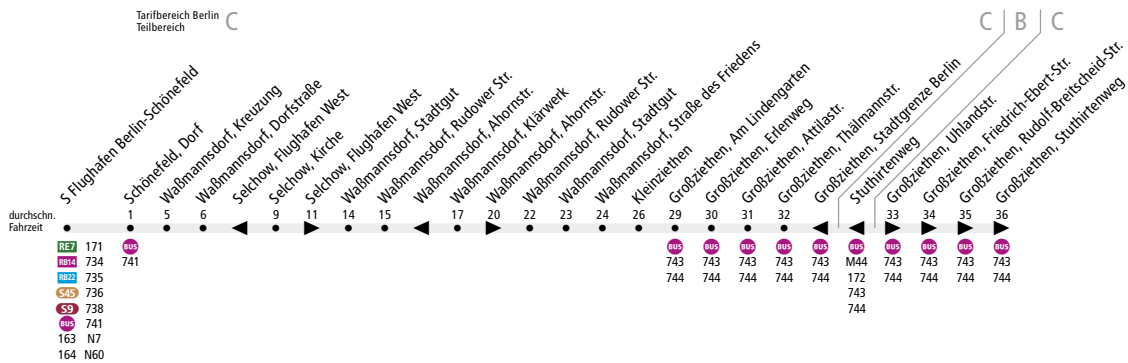

BUS 742 S Flughafen Berlin Schönefeld Bhf ↔ Buckow Süd

i Diese Linie wird von der Verkehrsgesellschaft Dahme-Spreewald betrieben. Weitere Informationen zu dieser Linie erhalten Sie unter www.rvs-lds.de