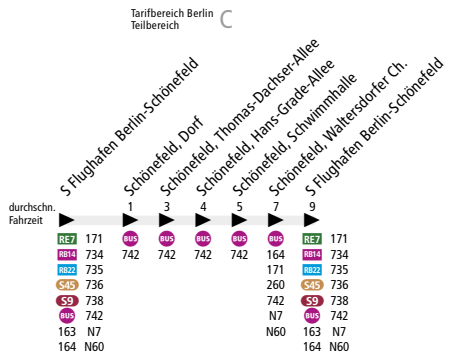

BUS 741 Ringlinie: S Flughafen Schönefeld Bhf ▶ Schönefeld Nord
▶ S Flughafen Schönefeld Bhf

i Diese Linie wird von der Verkehrsgesellschaft Dahme-Spreewald betrieben. Weitere Informationen zu dieser Linie erhalten Sie unter www.rvs-lds.de