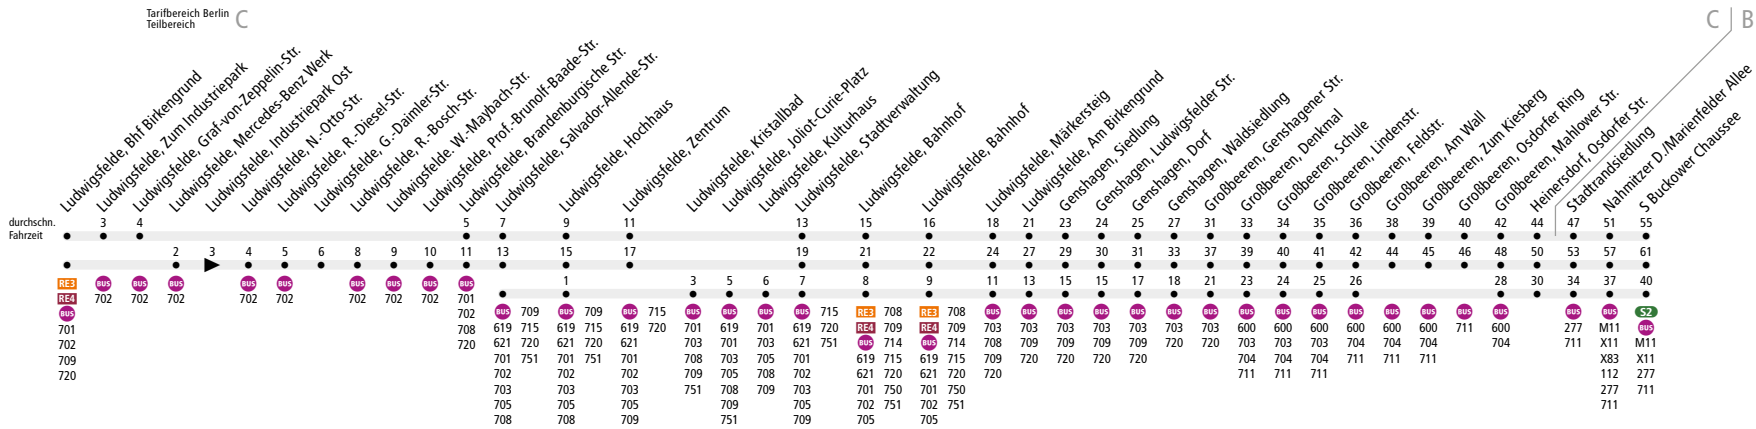

**BUS 710** (Ludwigfelde, Bhf Birkengrund ↔)  
Lf., S.-Allende-Str. ↔ S Buckower Chaussee

**i** Diese Linie wird von der Verkehrsgesellschaft Teltow-Fläming betrieben. Weitere Informationen zu dieser Linie erhalten Sie unter [www.vtf-online.de](http://www.vtf-online.de)