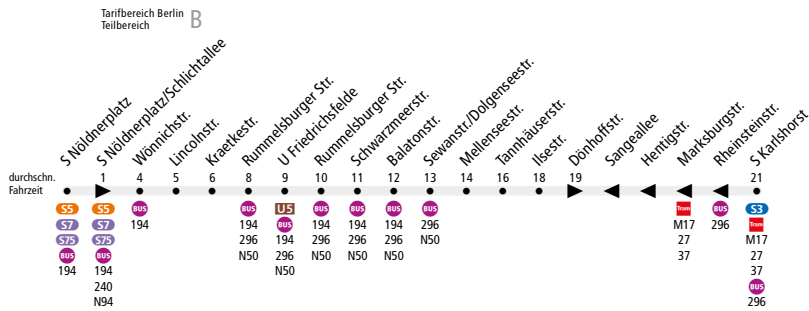

BUS 396 (S Nöldnerplatz ↔) Friedrichsfelde, Mellenseestr.
↔ S Karlshorst

Linienweg: Lückstraße - Archibaldweg - Stadthausstraße - Nöldnerstraße - Lückstraße - Rummelsburger Straße - Zachertstraße - Robert-Uhrig-Straße - Rummelsburger Straße - Volkradstraße - Sewanstraße - Dolgenseestraße - Hönowener Weg - Neuer Feldweg - Wallensteinstraße - Dönhoffstraße - Treskowallee - Stolzenfelsstraße (zurück: Stolzenfelsstraße - Theatergasse - Ehrenfelsstraße - Treskowallee - Marksburgstraße - Walkürenstraße - Tannhäuserstraße - Wallensteinstraße - Neuer Feldweg - Hönowener Weg - Dolgenseestraße - Sewanstraße - Volkradstraße - Rummelsburger Straße - Zachertstraße - Robert-Uhrig-Straße - Rummelsburger Straße - Lückstraße)

	Mo - Fr ca.			Sa ca.										
	5:00 - 5:30	5:30 - 20:00	20:00 - 22:30	5:30 - 6:00	6:00 - 9:00	9:00 - 10:00	10:00 - 18:00	18:00 - 21:00	21:00 - 21:30	5:30 - 6:00	6:00 - 9:00	9:00 - 21:00	21:00 - 21:30	
S Nöldnerplatz ▶ U Friedrichsfelde	-	20	-		-		20		-		-		-	
U Friedrichsfelde ▶ Mellenseestr.		20		EF	Kein Betrieb		20			EF	Kein Betrieb		20	
Mellenseestr. ▶ S Karlshorst		20		EF	Kein Betrieb		20			EF	Kein Betrieb		20	
S Karlshorst ▶ Mellenseestr.		20		EF	Kein Betrieb		20		-	EF	Kein Betrieb		20	
Mellenseestr. ▶ U Friedrichsfelde		20		EF	Kein Betrieb		20		-	EF	Kein Betrieb		20	
U Friedrichsfelde ▶ S Nöldnerplatz	-	20	-		-		20		-		-		-	

EF = Einzelfahrt