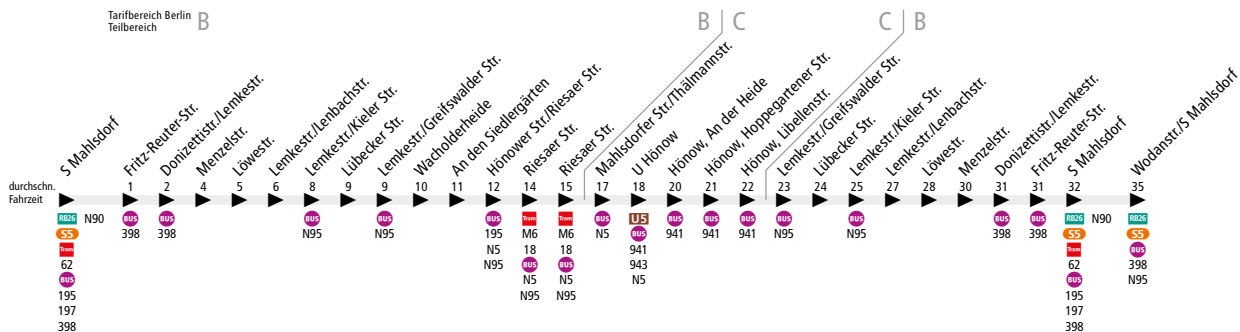

**BUS 395** S Mahlsdorf ▶ U Hönow ▶ S Mahlsdorf

Ab 20. Juni 2019

**Kleine Fahrplanänderungen.** Auf dieser Linie kommt es zu kleineren Anpassungen am Fahrplan. Abfahrtszeiten können sich ändern.

Linienweg: Hönowe Straße - Fritz-Reuter-Straße - An der Schule - Donizettistraße - Lemkestraße - Menzelstraße - Landsberger Straße - Lenbachstraße - Lemkestraße - Greifswalder Straße - Hönowe Straße - Riesaer Str. - Wendeschleife Riesaer Str. - Riesaer Str. - Hönowe Straße - Mahlsdorfer Straße (Hönow) - Hoppegartener Straße - Dahlwitzer Straße (Mahlsdorf) - Lemkestraße - Lenbachstraße - Landsberger Straße - Menzelstraße - Lemkestraße - Donizettistraße - An der Schule - Fritz-Reuter-Straße - Hönowe Straße - Giesestraße - Hörselbergstraße - Wodanstraße

|  | Mo - Fr ca. | Sa ca.      | Sa ca.      |
|--|-------------|-------------|-------------|
|  | 5:00 - 0:00 | 7:00 - 0:00 | 7:00 - 0:00 |
| <b>S Mahlsdorf ▶ U Hönow ▶ S Mahlsdorf</b> | <b>20</b>   | <b>20</b>   | <b>20</b>   |