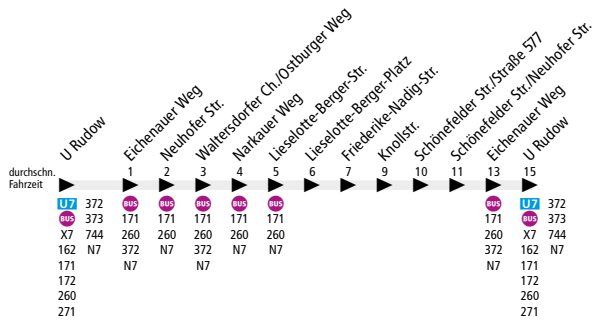

Tariffbereich Berlin
Teilbereich B

Ab 20. Juni 2019

Kleine Fahrplanänderungen. Auf dieser Linie kommt es zu kleineren Anpassungen am Fahrplan. Abfahrtszeiten können sich ändern.

Linienweg: Groß-Ziethener Chaussee - Neuköllner Straße - Waltersdorfer Chaussee - Lieselotte-Berger-Straße - Schönefelder Straße - Neuhofer Straße - Waltersdorfer Chaussee - Neuköllner Straße - Groß-Ziethener Chaussee

	Mo - Fr ca.	Sa ca.	So ca.
	5:00 - 0:00	8:00 - 0:00	8:00 - 0:00
U Rudow ▶ Lieselotte-Berger-Platz ▶ U Rudow	20	20	20