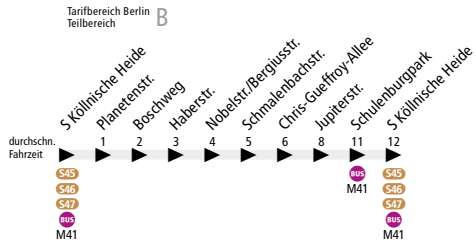

**BUS 341** Ringline: S Köllnische Heide ▶ Nobelstr./Bergiusstr.  
▶ S Köllnische Heide

Linienweg: Sonnenallee - Planetenstr. - Neuköllnische Allee - Haberstr. - Bergiusstr. - Nobelstr. - Chris-Gueffroy-Allee - Neuköllnische Allee - Jupiterstr. - Sonnenallee

	Mo - Fr ca.							Sa ca.
	4:30 - 6:00	6:00 - 7:00	7:00 - 14:00	14:00 - 18:00	18:00 - 20:00	20:00 - 21:00	21:00 - 22:00	5:30 - 18:00
S Köllnische Heide ▶ Nobelstr./Bergiusstr. ▶ S Köllnische Heide	20	10	20	10	20	-	20	20