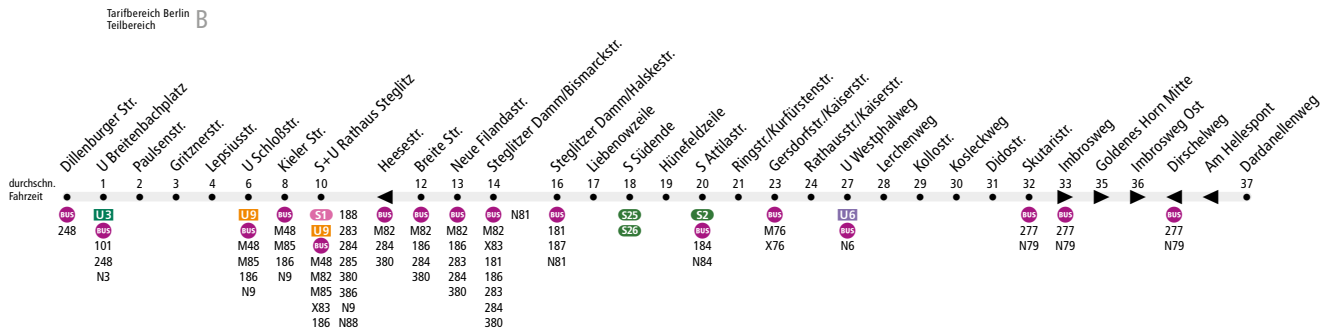

BUS 282 U Breitenbachplatz ◀▶ Mariendorf, Dardanellenweg

Linienweg: Dillenburg Straße - Breitenbachplatz - Schildhornstraße - Schloßstraße - Albrechtstraße - Steglitzer Damm - Attilastrasse - Ringstraße - Kaiserstraße - Mariendorfer Damm - Eisenacher Straße - Rixdorfer Straße - Imbrosweg - Dardanellenweg (zurück: Dardanellenweg - Rixdorfer Straße)

	Mo - Fr ca.				Sa ca.			So ca.
	4:30 - 5:00	5:00 - 7:00	7:00 - 20:00	20:00 - 0:30	5:30 - 9:00	9:00 - 20:00	20:00 - 0:30	7:00 - 0:30
Dillenburg Str. ▶ Dardanellenweg	-	20	10	20	20	10	20	20
Dardanellenweg ▶ Dillenburg Str.	20		10	20	20	10	20	20