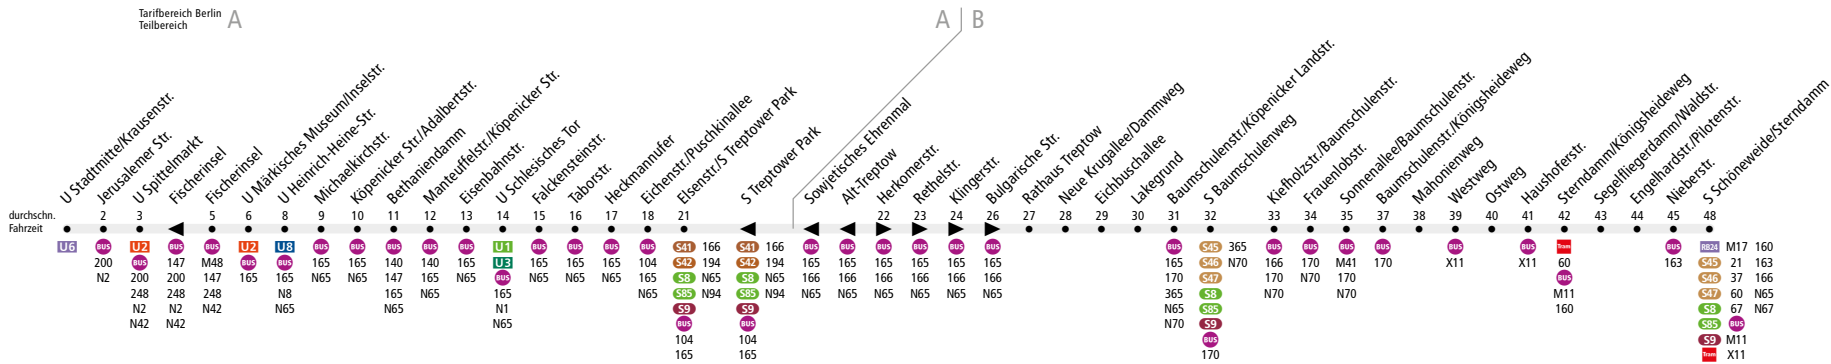

**BUS 265** (U Stadtmitte/Krausenstr. ↔) U Märkisches Museum  
↔ S Schöneweide

Linienweg: Krausenstraße - Charlottenstraße - Leipziger Straße (zurück: Leipziger Straße - Friedrichstraße - Krausenstraße) - Spittelmarkt - Gertraudenstraße - Fischerinsel - Wallstraße - Inselstraße - Köpenicker Straße - Schlesische Straße - Vor dem Schlesischen Tor - Puschkinallee - Bouchéstraße - Puschkinallee (zurück: Puschkinallee) - Eisenstraße - Am Treptower Park - Bulgarische Straße - Neue Krugallee (zurück: Neue Krugallee - Alt-Treptow - Puschkinallee) - Baumschulenstraße - Königsheideweg - Segelfliegerdamm - Engelhardstraße - Nieberstraße - Groß-Berliner Damm (zurück: Groß-Berliner Damm - Pilotenstraße - Engelhardstraße) - Sterndamm - Wendeschleife S Schöneweide/Sterndamm

	Mo - Fr ca.					Sa ca.					So ca.		
	4:30 - 7:00	7:00 - 8:30	8:30 - 18:30	18:30 - 23:00	23:00 - 0:30	5:30 - 9:00	9:00 - 10:00	10:00 - 18:00	18:00 - 23:00	23:00 - 0:30	7:00 - 12:00	12:00 - 19:00	19:00 - 0:30
U Stadtmitte/Krausenstr. ▶ U Märkisches Museum/Inselstr.	-	-	20	-	-	-	-	20	-	-	-	-	-
U Märkisches Museum/Inselstr. ▶ U Schlesisches Tor	-	20	20	-	-	-	20	20	-	-	-	20	-
U Schlesisches Tor ▶ Eisenstr./S Treptower Park	-	20	20	-	-	-	20	20	-	-	-	20	-
Eisenstr./S Treptower Park ▶ Baumschulenstr./Neue Krugallee	-	20	20	-	-	-	20	20	-	-	-	20	-
Baumschulenstr./Neue Krugallee ▶ S Schöneweide/Sterndamm	-	20	20	-	-	-	20	20	-	-	-	20	-
S Schöneweide/Sterndamm ▶ Baumschulenstr./Neue Krugallee	-	20	20	-	-	-	20	20	-	-	-	20	-
Baumschulenstr./Neue Krugallee ▶ Eisenstr./S Treptower Park	-	20	20	-	-	-	20	20	-	-	-	20	-
Eisenstr./S Treptower Park ▶ U Schlesisches Tor	-	20	20	-	-	-	20	20	-	-	-	20	-
U Schlesisches Tor ▶ U Märkisches Museum	-	20	20	-	-	-	20	20	-	-	-	20	-
U Märkisches Museum/Inselstr. ▶ U Stadtmitte/Krausenstr.	-	20	20	-	-	-	20	20	-	-	-	20	-