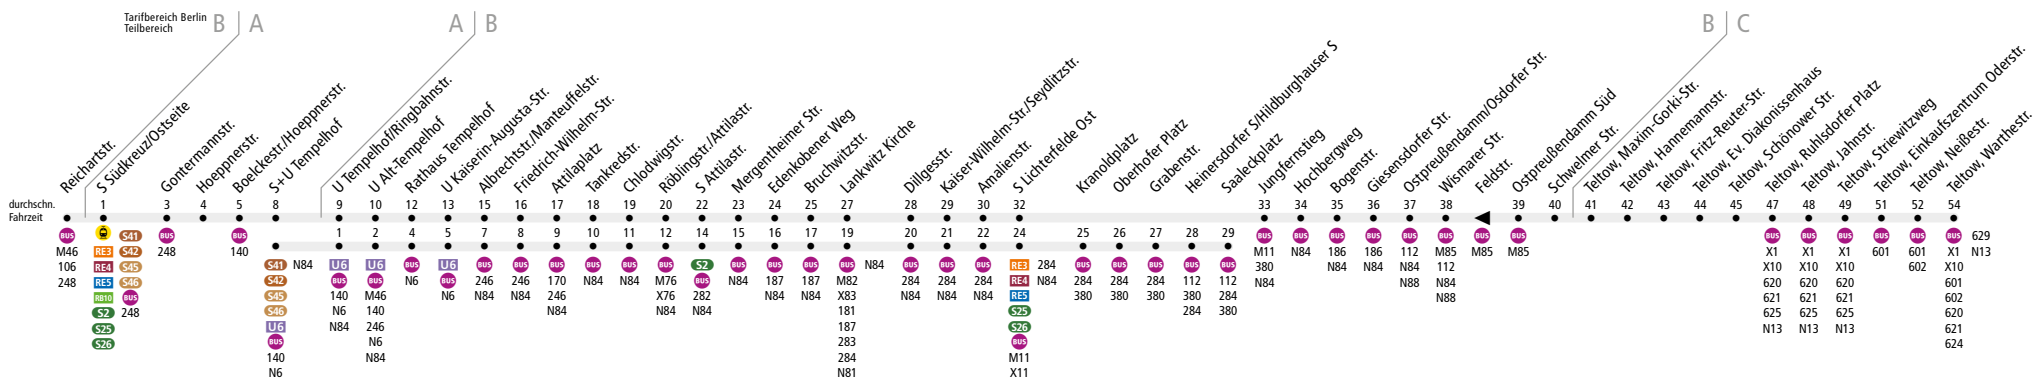

**BUS 184** (S Südkreuz ↔) S+U Tempelhof  
 ↔ Teltow, Warthestr. oder Lichterfelde, Saaleckplatz

Linienweg: Reichartstraße - Ballonfahrerweg - Werner-Voß-Damm - Hoepfnerstraße - Tempelhofer Damm - Albrechtstraße - Friedensplatz - Albrechtstraße - Manteuffelstraße - Attilaplatz - Attilastraße - Kaiser-Wilhelm-Straße - Lankwitzer Straße - Kranoldplatz - Königsberger Straße - Morgensternstraße - Ostpreußendamm - Lichterfelder Allee (Teltow) - Ruhlsdorfer Platz - Potsdamer Straße - Katzbachstraße - Oderstraße - Warthestraße - Potsdamer Straße (zurück: Potsdamer Straße - Neißestraße - Oderstraße)

	Mo - Fr ca.																
	4:30 - 5:00	5:00 - 6:00	6:00 - 6:30	6:30 - 7:00	7:00 - 7:30	7:30 - 9:30	9:30 - 10:00	10:00 - 13:30	13:30 - 14:00	14:00 - 18:00	18:00 - 18:30	18:30 - 19:00	19:00 - 20:00	20:00 - 21:00	21:00 - 21:30	21:30 - 0:00	0:00 - 0:30
S Südkreuz/Osts. → S+U Tempelhof								20									
S+U Tempelhof → S Lichterfelde Ost	20						10								20		
S Lichterfelde Ost → Saaleckplatz				20		20				20							
S Lichterfelde Ost → Wismarer Str.								20							60		
Wismarer Str. → Teltow, Warthestr.							20								60		
Teltow, Warthestr. → Wismarer Str.								20							60		
Wismarer Str. → S Lichterfelde Ost								20							60		
Saaleckplatz → S Lichterfelde Ost						20				20							
S Lichterfelde Ost → S+U Tempelhof	20						10								20		
S+U Tempelhof → S Südkreuz/Osts.							20										