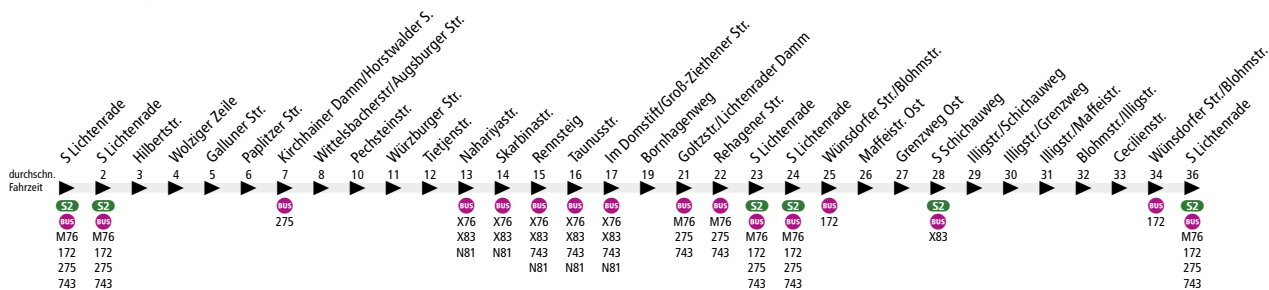

175 Ringlinie: S Lichtenrade ▶ Nahariyastr. ▶ S Lichtenrade (▶ Illigstr. ▶ S Schichauweg ▶ S Lichtenrade)

Tarifbereich Berlin
Teilbereich B

Ab 25. März 2019

Fahrplananpassung. Da sich die Fahrplanlage der S-Bahn-Linie S2 ändert, werden zu diesem Datum auch die Fahrpläne zu- und abringender Buslinien angepasst.

Linienweg: Pfarrer-Lütkehaus-Platz - Bahnhofstraße - Prinzessinnenstraße - Hilbertstraße - Wolziger Zeile - Horstwälder Straße - Wittelsbacher Straße - Aschaffburger Straße - Tietjenstraße - Nahariyastraße - Groß-Ziethener Straße - Im Domstift - Goltzstraße - Bahnhofstraße - Prinzessinnenstraße - Wünsdorfer Straße - Schichauweg - Illigstraße - Blöhmstraße - Wünsdorfer Straße - Prinzessinnenstraße - Bahnhofstraße - Pfarrer-Lütkehaus-Platz

	Mo - Fr ca.					Sa ca.			So ca.
	5:00 - 5:30	5:30 - 6:00	6:00 - 8:00	8:00 - 21:00	21:00 - 23:30	7:00 - 8:00	8:00 - 15:30	15:30 - 0:30	7:00 - 0:00
S Lichtenrade ▶ Nahariyastr. ▶ S Lichtenrade	20		10*	20			20		20
S Lichtenrade ▶ S Schichauweg ▶ S Lichtenrade	-		20			-	20	-	-