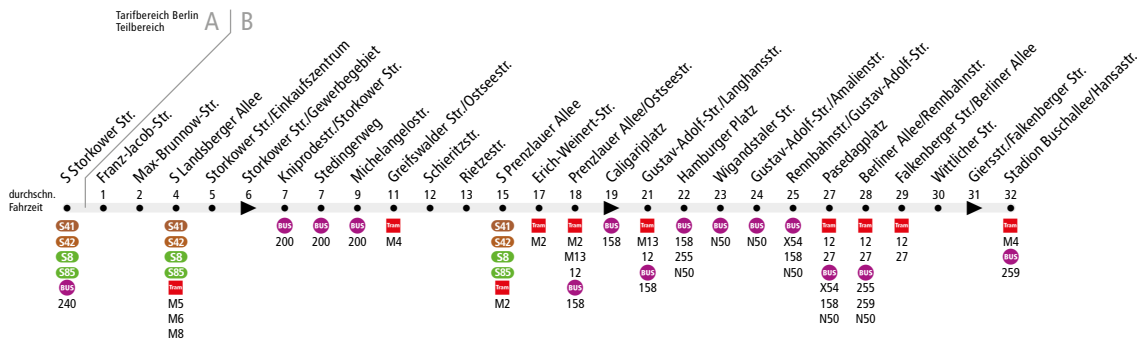

# 156 (S Storkower Str. ↔ Prenzl. Berg, Michelangelostr. ↔) S Prenzlauer Allee ↔ Stadion Buschallee/Hansastr.

Ab 20. Juni 2019

**Kleine Fahrplanänderungen.** Auf dieser Linie kommt es zu kleineren Anpassungen am Fahrplan. Abfahrtszeiten können sich ändern.

Linienweg: Storkower Straße - Kniprodestraße - Michelangelostraße - Ostseestraße - Ostseeplatz - Hosemannstraße - Grellstraße - Prenzlauer Allee - Gustav-Adolf-Straße (zurück: Gustav-Adolf-Straße - Langhansstraße - Prenzlauer Promenade - Prenzlauer Allee) - Rennbahnstraße - Pasedagplatz - Rennbahnstraße - Berliner Allee - Falkenberger Straße

	Mo - Fr ca.						Sa ca.						So ca.					
	4:30 - 5:00	5:00 - 6:00	6:00 - 6:30	6:30 - 18:00	18:00 - 20:00	20:00 - 23:30	5:30 - 8:00	8:00 - 8:30	8:30 - 18:00	18:00 - 18:30	18:30 - 20:00	20:00 - 23:30	5:30 - 7:00	7:00 - 10:00	10:00 - 18:00	18:00 - 20:00	20:00 - 23:30	
S Storkower Str. ▶ Michelangelostr.	-	-	20			-	-	-	20	-	-	-	-	-	-	-	-	-
Michelangelostr. ▶ S Prenzlauer Allee	-	-	20	10	20	-	-	-	20	-	-	-	-	-	20	-	-	
S Prenzlauer Allee ▶ Pasedagplatz	-	20		10	20		20						30	20				
Pasedagplatz ▶ Stadion Buschallee/Hansastr.	-	-	20			-	-	20				-	-	20			-	
Stadion Buschallee/Hansastr. ▶ Pasedagplatz	-	-	20			-	-	20				-	-	20			-	
Pasedagplatz ▶ S Prenzlauer Allee	20		10		20		20						30	20				
S Prenzlauer Allee ▶ Michelangelostr.	-	-	20	10	20	-	-	20	-	-	-	-	-	-	20	-	-	
Michelangelostr. ▶ S Storkower Str.	-	-	20			-	-	-	20			-	-	-			-	