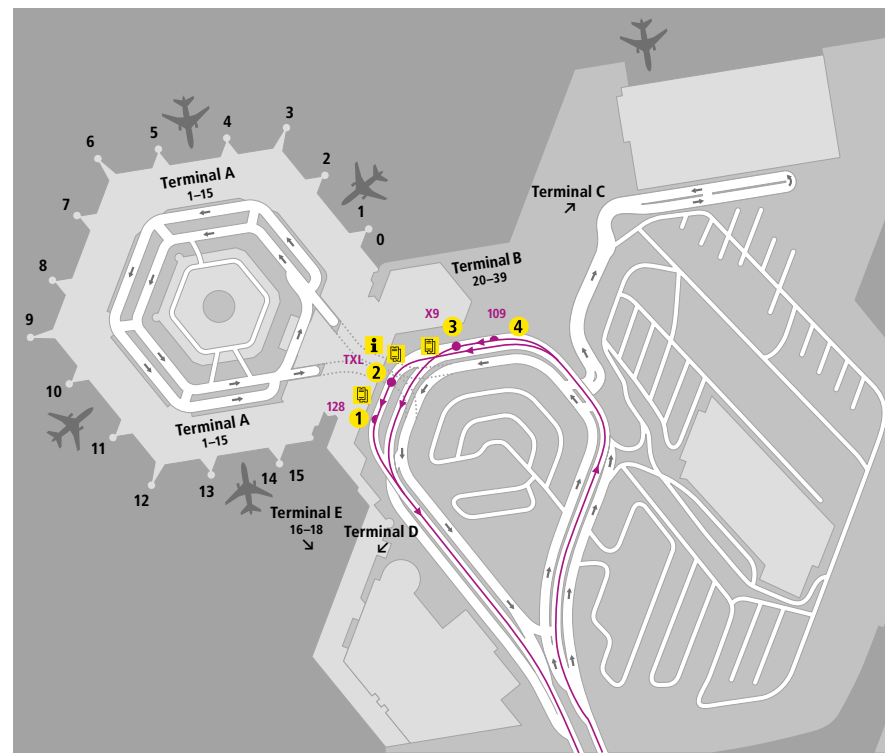

BUS 128 Flughafen Tegel (Airport) ↔ U Osloer Str.

Linienweg: Vorfahrt Flughafen Tegel - Zufahrt zum Flughafen - Saatwinkler Damm - Kurt-Schumacher-Damm (zurück: Kurt-Schumacher-Damm - Zufahrt zum Flughafen) - Kurt-Schumacher-Platz - Scharnweberstraße - Gotthardstraße - Holländerstraße - Franz-Neumann-Platz - Residenzstraße - Schwedenstraße - Osloer Straße (zurück: Schwedenstraße)

| | So ca. | | | | | | | | | | |
|---|-------------|-------------|-------------|-------------|-------------|--------------|---------------|---------------|---------------|--------------|-------------|
| | 3:30 - 4:30 | 4:30 - 5:00 | 5:00 - 6:30 | 6:30 - 7:00 | 7:00 - 9:30 | 9:30 - 10:00 | 10:00 - 10:30 | 10:30 - 23:00 | 23:00 - 23:30 | 23:30 - 0:00 | 0:00 - 0:30 |
| Flughafen Tegel ▶ U Kurt-Schumacher-Platz | - | - | 30 | 30 | 20 | 20 | 10 | 10 | 20 | 20 | 20 |
| U Kurt-Schumacher-Platz ▶ Flughafen Tegel | - | - | 30 | 30 | 20 | 20 | 10 | 10 | 20 | 20 | 20 |
| U Osloer Str. ▶ U Kurt-Schumacher-Platz | - | 30 | 30 | 20 | 20 | 20 | 10 | 10 | 20 | 20 | - |
| U Kurt-Schumacher-Platz ▶ Flughafen Tegel | 30 | 15 | 15 | 20 | 20 | 10 | 10 | 20 | 20 | 20 | - |