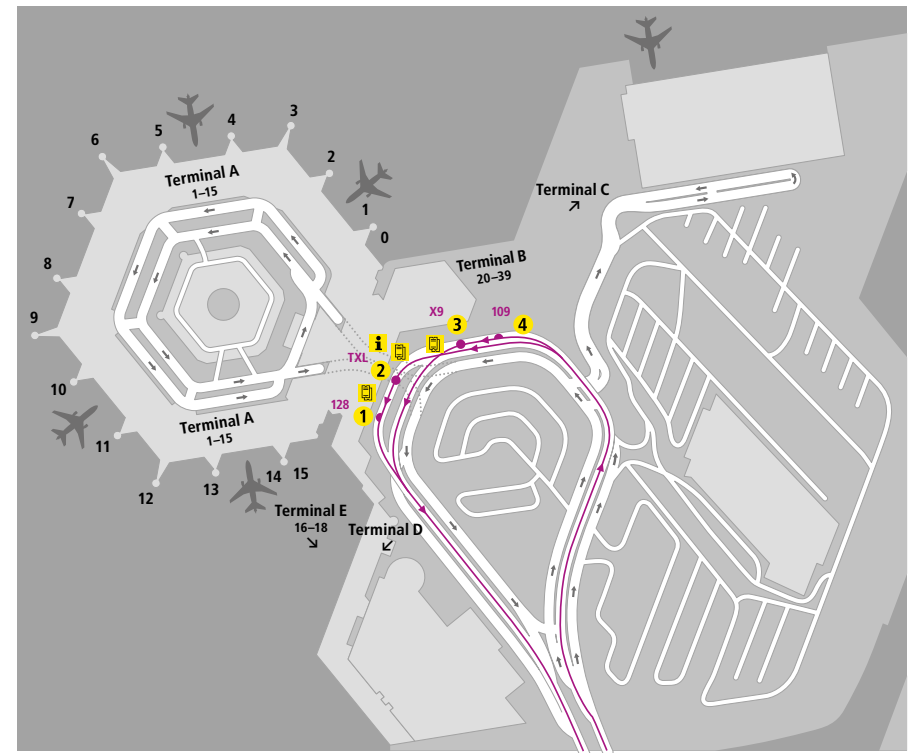

# BUS 109 Flughafen Tegel (Airport) ↔ S+U Zoologischer Garten

Ab 20. Juni 2019

**Kleine Fahrplanänderungen.** Auf dieser Linie kommt es zu kleineren Anpassungen am Fahrplan. Abfahrtszeiten können sich ändern.

Linienweg: Vorfahrt Flughafen Tegel - Zufahrt zum Flughafen - BAB 111 - Kurt-Schumacher-Damm - Jakob-Kaiser-Platz - Tegeler Weg - Luisenplatz - Kaiser-Friedrich-Straße - Lewishamstraße - Adenauerplatz - Kurfürstendamm - Joachimstaler Straße - Hardenbergplatz - Hertzallee

	Mo - Fr ca.						Sa ca.					So ca.				
	4:30 - 5:00	5:00 - 6:00	6:00 - 6:30	6:30 - 23:00	23:00 - 0:00	0:00 - 0:30	7:00 - 8:00	8:00 - 9:00	9:00 - 21:00	21:00 - 0:00	0:00 - 0:30	7:00 - 9:00	9:00 - 9:30	9:30 - 23:00	23:00 - 0:00	0:00 - 0:30
Flughafen Tegel ▶ S+U Zoologischer Garten	-	20	10	20	20	20	20	10	20	20	20	20	10	20	-	-
S+U Zoologischer Garten ▶ Flughafen Tegel	20	10	20	-	20	10	20	-	20	10	20	-	20	10	20	-