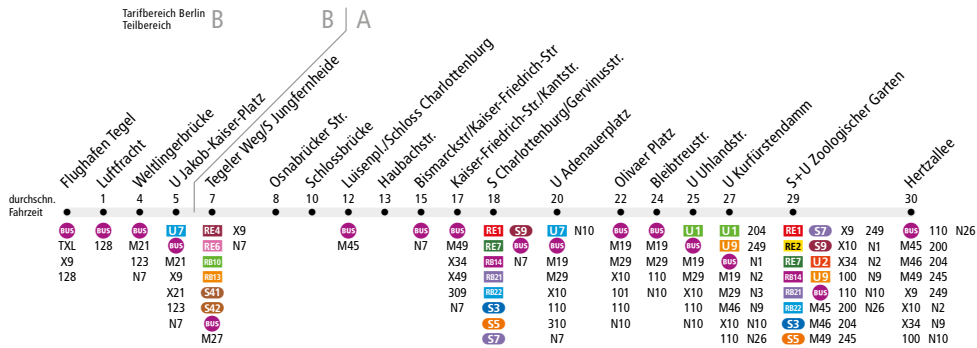

# BUS 109 Flughafen Tegel (Airport) ↔ S+U Zoologischer Garten

Ab 20. Juni 2019

**Kleine Fahrplanänderungen.** Auf dieser Linie kommt es zu kleineren Anpassungen am Fahrplan. Abfahrtszeiten können sich ändern.

Linienweg: Vorfahrt Flughafen Tegel - Zufahrt zum Flughafen - BAB 111 - Kurt-Schumacher-Damm - Jakob-Kaiser-Platz - Tegeler Weg - Luisenplatz - Kaiser-Friedrich-Straße - Lewishamstraße - Adenauerplatz - Kurfürstendamm - Joachimstaler Straße - Hardenbergplatz - Hertzallee

	Mo - Fr ca.						Sa ca.					So ca.				
	4:30 - 5:00	5:00 - 6:00	6:00 - 6:30	6:30 - 23:00	23:00 - 0:00	0:00 - 0:30	7:00 - 8:00	8:00 - 9:00	9:00 - 21:00	21:00 - 0:00	0:00 - 0:30	7:00 - 9:00	9:00 - 9:30	9:30 - 23:00	23:00 - 0:00	0:00 - 0:30
Flughafen Tegel ▶ S+U Zoologischer Garten	-	20	10	20	20	20	20	10	20	20	20	20	10	20	-	-
S+U Zoologischer Garten ▶ Flughafen Tegel	20	10	20	-	20	10	20	-	20	10	20	-	20	10	20	-