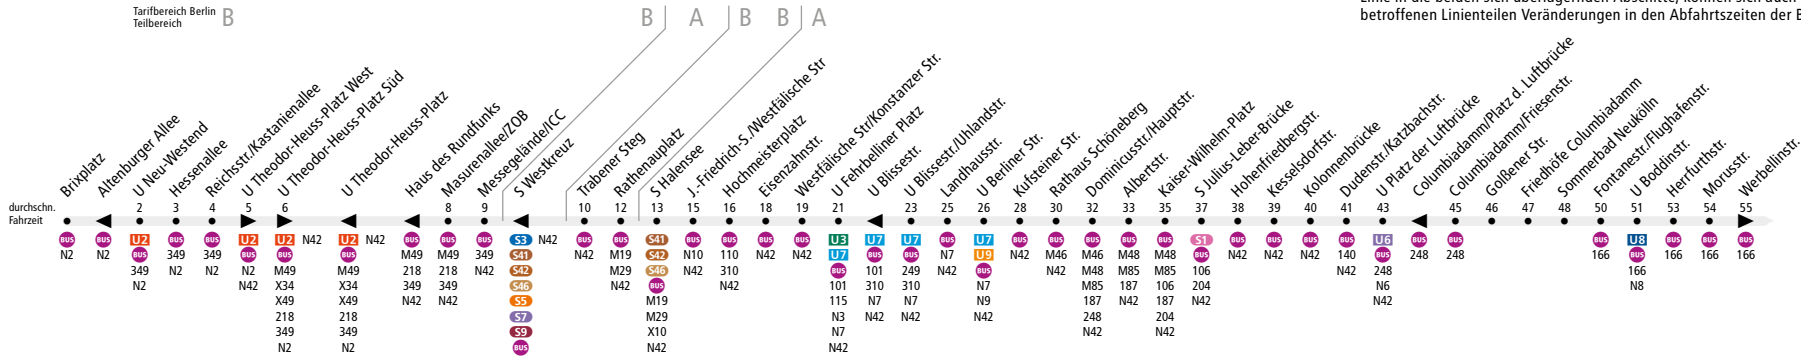

Fahrplananpassung. Montags bis freitags in der Zeit von etwa 6:30 bis 19:30 Uhr werden keine durchgehenden Fahrten mehr zwischen den Endhaltestellen Neu-Westend, Brixplatz und Stralau, Tunnelstr. angeboten. Die Linie wird in dieser Zeit in zwei sich überlagernde Linienabschnitte aufgeteilt. Der eine Linienabschnitt verkehrt zwischen Neu-Westend, Brixplatz und S Treptower Park (bzw. weiter bis zur Endhaltestelle Eichenstr./Puschkinallee), der andere zwischen Stralau, Tunnelstr. und U Boddinstraße, so dass sich zwischen U Boddinstraße und S Treptower Park beide Linienabschnitte überlagern. Durch die Aufteilung der Linie in die beiden sich überlagernden Abschnitte, können sich auch auf den eigentlich nicht betroffenen Linienteilen Veränderungen in den Abfahrtszeiten der Busse ergeben.

Linienweg: Brixplatz - Reichsstraße - Theodor-Heuss-Platz - Masurenallee - Messedamm - Halenseestraße - Rathenauplatz - Kurfürstendamm - Westfälische Straße - Fehrbelliner Platz - Brandenburgische Straße - Berliner Straße - Bundesallee - Badensche Straße - John-F.-Kennedy-Platz - Dominicusstraße - Hauptstraße - Kaiser-Wilhelm-Platz - Kolonnenstraße - Dudenstraße - Platz der Luftbrücke - Columbiadamm - Flughafensstraße - Hermannstraße - Werbellinstraße - Karl-Marx-Straße - Erkstraße - Wildenbruchstraße - Eisenstraße - An den Treptowern - Alt-Stralau - Tunnelstraße